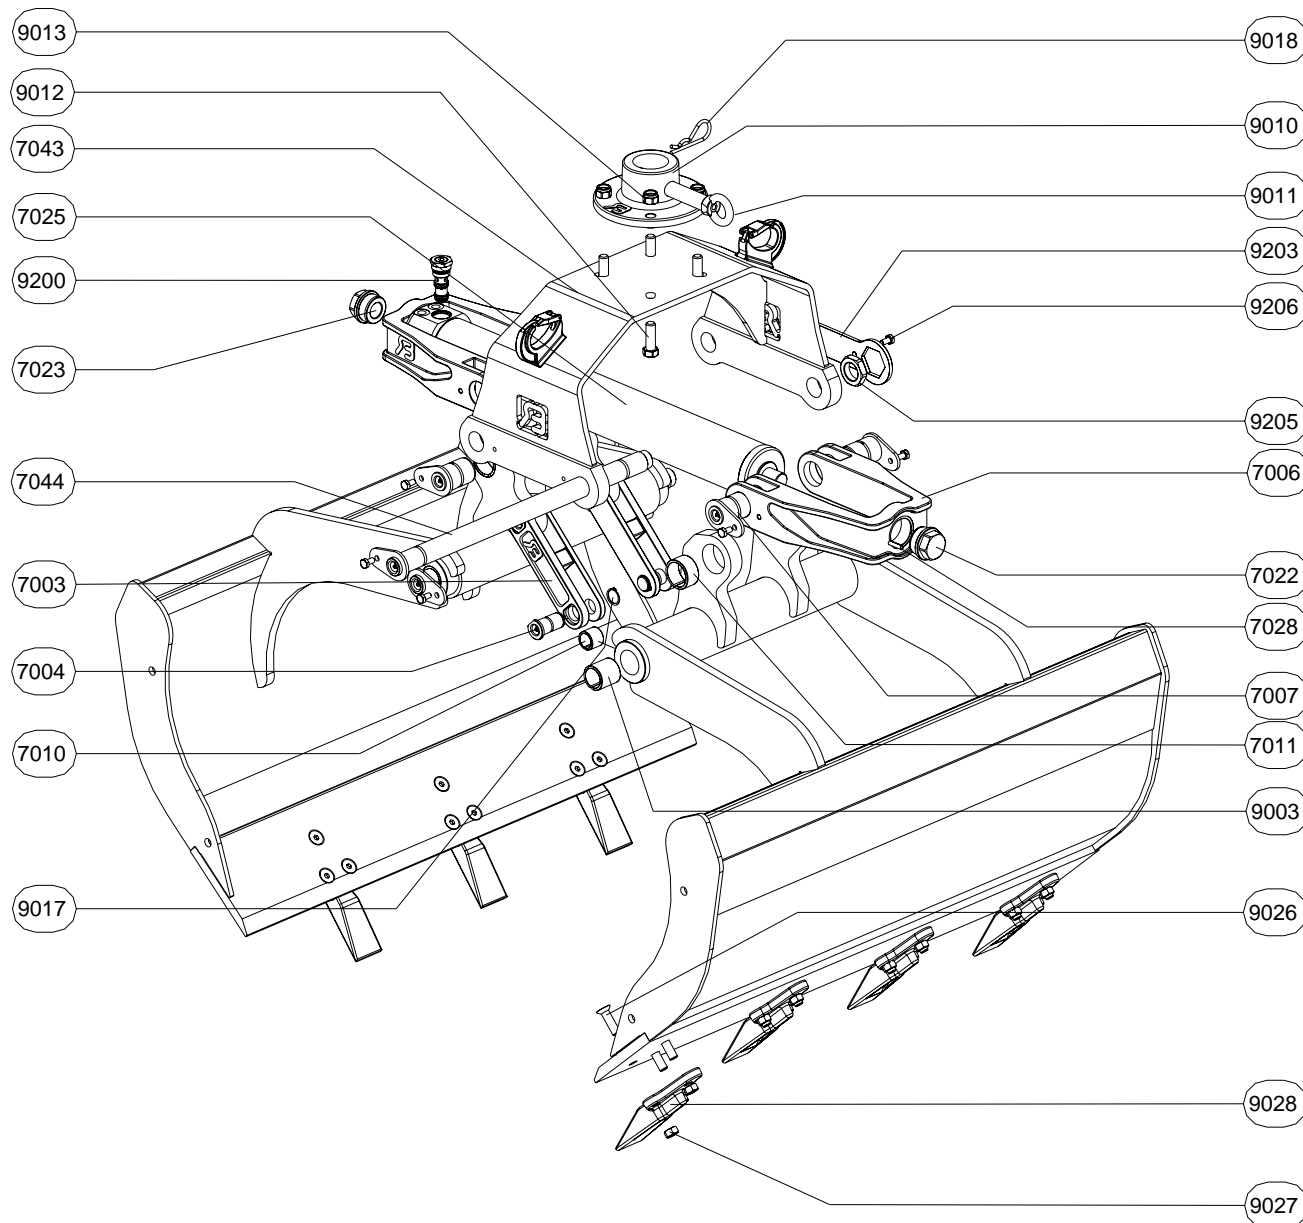

RBONA 60-70-80

ONDERDELENLIJST

ARTIKEL	AANTAL	OMSCHRIJVING
RBONA-7003	1	MEENEMER
RBONA-7004	2	MEENEMERPEN
RBONA-7006	2	TRIANGEL
RBONA-7007	4	TRIANGELPEN
RBONA-7010	2	INSPANBUS
RBONA-7011	4	INSPANBUS
RBONA-7022	1	MOER
RBONA-7023	1	MOER
RBONA-7025	1	CILINDER
RBONA-7028	2	SPANSTIFT
RBONA-9003	4	INSPANBUS
RBONA-9010	1	ADAPTERPLAAT
RBONA-9011	1	ADAPTERPEN
RBONA-9012	4	BOUT
RBONA-9013	4	MOER
RBONA-9017	2	ASBORGRING
RBONA-9018	1	BORGVEER
RBONA-9026	zie tabel	BOUT
RBONA-9027	zie tabel	MOER
RBONA-9028	zie tabel	TAND
RBONA-9200	1	TERUGSLAGVENTIEL
RBONA-9202	1	BRUGSTUK
RBONA-9203	1	BORGSLEUTEL
RBONA-9204	2	BRUGSTUKPEN
RBONA-9205	2	MOER
RBONA-9206	4	BOUT

Type Knijperbak	RBONA 60	RBONA 70	RBONA 80
Aantal RBONA 9026/9027	15	15	15
Aantal RBONA 9028	5	5	5

RBONA 90-100-120

ONDERDELENLIJST

ARTIKEL	AANTAL	OMSCHRIJVING
RBONA-7003	2	MEENEMER
RBONA-7004	4	MEENEMERPEN
RBONA-7006	2	TRIANGEL
RBONA-7007	4	TRIANGELPEN
RBONA-7010	4	INSPANBUS
RBONA-7011	4	INSPANBUS
RBONA-7022	1	MOER
RBONA-7023	1	MOER
RBONA-7025	1	CILINDER
RBONA-7028	2	SPANSTIFT
RBONA-7043	1	BRUGSTUK
RBONA-7044	2	BRUGSTUKPEN
RBONA-9003	4	INSPANBUS
RBONA-9010	1	ADAPTERPLAAT
RBONA-9011	1	ADAPTERPEN
RBONA-9012	4	BOUW
RBONA-9013	4	MOER
RBONA-9017	4	ASBORGRING
RBONA-9018	1	BORGVEER
RBONA-9026	zie tabel	BOUW
RBONA-9027	zie tabel	MOER
RBONA-9028	zie tabel	TAND
RBONA 9200	1	TERUGSLAGVENTIEL
RBONA-9203	1	BORGSLIETEL
RBONA-9205	2	MOER
RBONA-9206	4	BOUW

Type Knijperbak	RBONA 90	RBONA 100	RBONA 120
Aantal RBONA 9026/9027	21	21	21
Aantal RBONA 9028	7	7	7