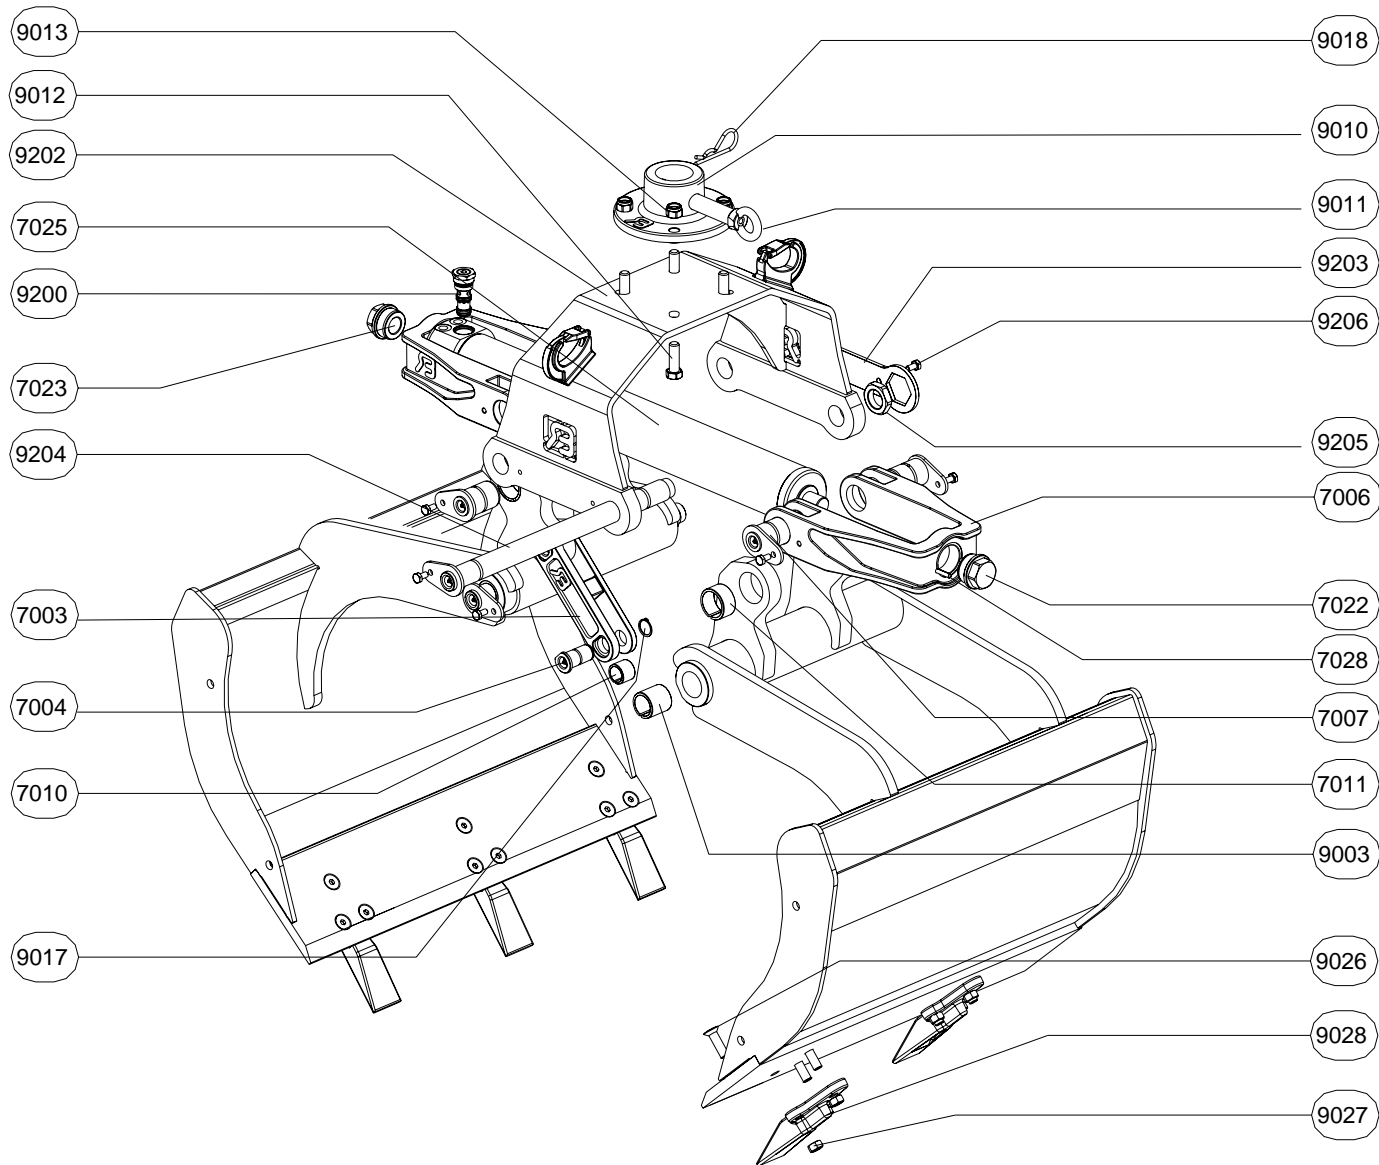

RBONA 60-70-80

ONDERDELENLIJST

ARTIKEL	AANTAL	OMSCHRIJVING
RBONA-7003	1	MEENEMER
RBONA-7004	2	MEENEMERPEN
RBONA-7006	2	TRIANGEL
RBONA-7007	4	TRIANGELPEN
RBONA-7010	2	INSPANBUS
RBONA-7011	4	INSPANBUS
RBONA-7022	1	MOER
RBONA-7023	1	MOER
RBONA-7025	1	CILINDER
RBONA-7028	2	SPANSTIFT
RBONA-9003	4	INSPANBUS
RBONA-9010	1	ADAPTERPLAAT
RBONA-9011	1	ADAPTERPEN
RBONA-9012	4	BOUT
RBONA-9013	4	MOER
RBONA-9017	2	ASBORGRING
RBONA-9018	1	BORGVEER
RBONA-9026	zie tabel	BOUT
RBONA-9027	zie tabel	MOER
RBONA-9028	zie tabel	TAND
RBONA-9200	1	TERUGSLAGVENTIEL
RBONA-9202	1	BRUGSTUK
RBONA-9203	1	BORGSLEUTEL
RBONA-9204	2	BRUGSTUKPEN
RBONA-9205	2	MOER
RBONA-9206	4	BOUT

Type Knijperbak	RBONA 60	RBONA 70	RBONA 80
Aantal RBONA 9026/9027	15	15	15
Aantal RBONA 9028	5	5	5

RBONA 90-100-120

ONDERDELENLIJST

ARTIKEL	AANTAL	OMSCHRIJVING
RBONA-7003	2	MEENEMER
RBONA-7004	4	MEENEMERPEN
RBONA-7006	2	TRIANGEL
RBONA-7007	4	TRIANGELPEN
RBONA-7010	4	INSPANBUS
RBONA-7011	4	INSPANBUS
RBONA-7022	1	MOER
RBONA-7023	1	MOER
RBONA-7025	1	CILINDER
RBONA-7028	2	SPANSTIFT
RBONA-7043	1	BRUGSTUK
RBONA-7044	2	BRUGSTUKPEN
RBONA-9003	4	INSPANBUS
RBONA-9010	1	ADAPTERPLAAT
RBONA-9011	1	ADAPTERPEN
RBONA-9012	4	BOUW
RBONA-9013	4	MOER
RBONA-9017	4	ASBORGRING
RBONA-9018	1	BORGVEER
RBONA-9026	zie tabel	BOUW
RBONA-9027	zie tabel	MOER
RBONA-9028	zie tabel	TAND
RBONA 9200	1	TERUGSLAGVENTIEL
RBONA-9203	1	BORGSLIETEL
RBONA-9205	2	MOER
RBONA-9206	4	BOUW

Type Knijperbak	RBONA 90	RBONA 100	RBONA 120
Aantal RBONA 9026/9027	21	21	21
Aantal RBONA 9028	7	7	7