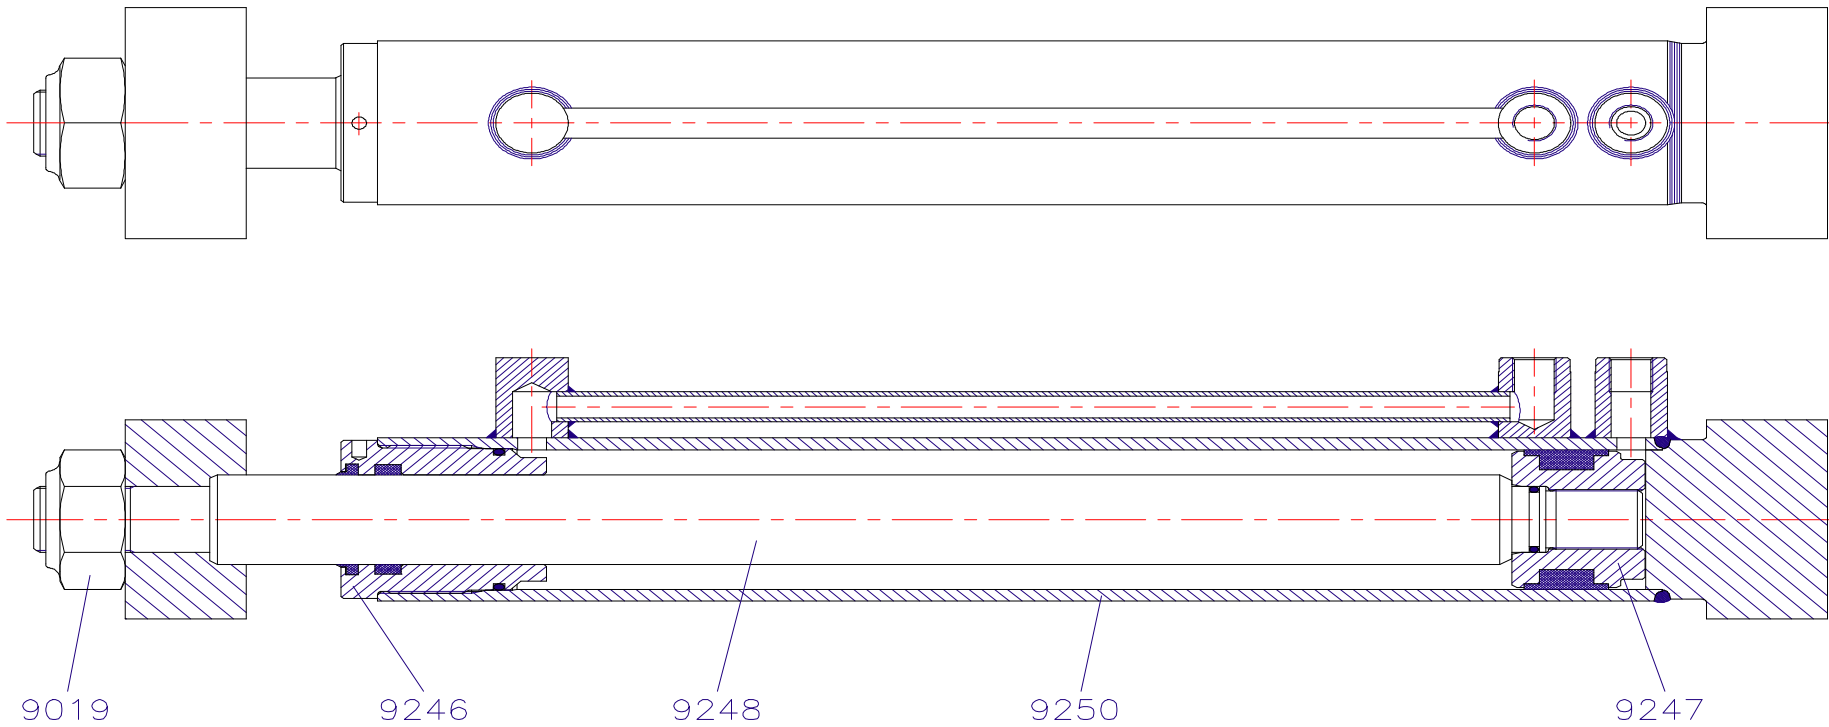

CILINDER 9238 HS

ONDERDELENLIJST

ARTIKEL	OMSCHRIJVING
9019	BORGMOER
9238	CILINDER COMPLEET
9246	KOPMOER
9247	ZUIGER
9248	ZUIGERSTANG
9249	AFDICHTINGSSET
9250	BUITENMANTEL