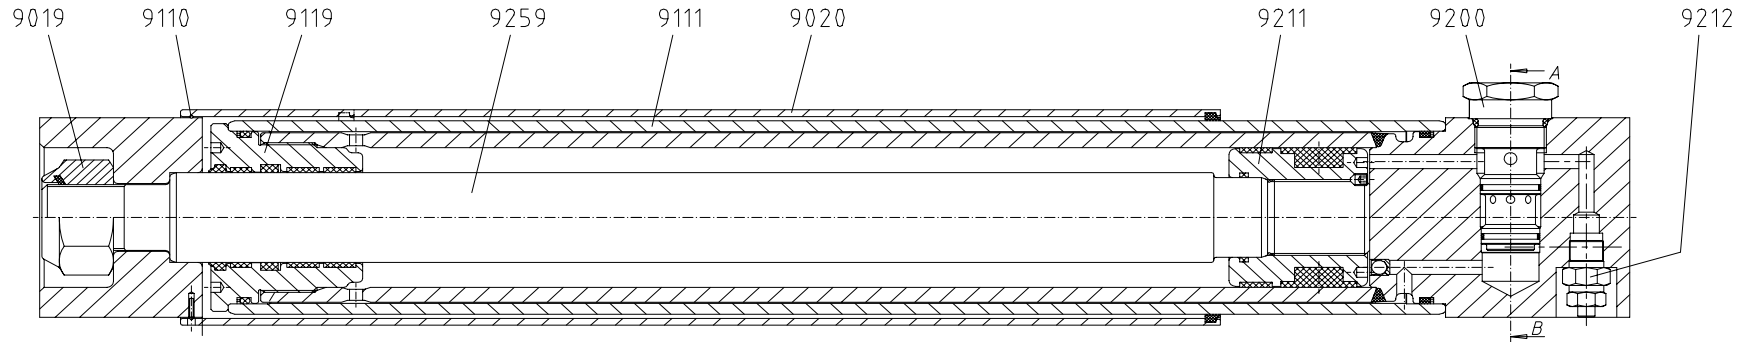

# CILINDER 9258

## ONDERDELENLIJST

Artikel	Omschrijving
9019	BORGMOER
9020	BESCHERMPIJP
9110	BORGDRAAD
9111	CILINDERPIJP
9116	AFDICHTINGSSET CILINDER
9119	KOPMOER
9200	TERUGSLAGVENTIEL
9201	AFDICHTINGSSET TERUGSLAGVENTIEL
9211	ZUIGER
9212	OVERSTORTVENTIEL
9258	CILINDER COMPLEET
9259	ZUIGERSTANG