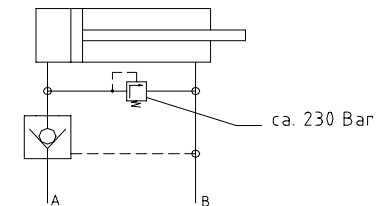

# CILINDER 9258

## ONDERDELENLIJST

Artikel	Omschrijving
9019	BORGMOER
9020	BESCHERMPIJP
9110	BORGDRAAD
9111	CILINDERPIJP
9116	AFDICHTINGSSET CILINDER
9119	KOPMOER
9200	TERUGSLAGVENTIEL
9201	AFDICHTINGSSET TERUGSLAGVENTIEL
9211	ZUIGER
9212	OVERSTORTVENTIEL
9258	CILINDER COMPLEET
9259	ZUIGERSTANG