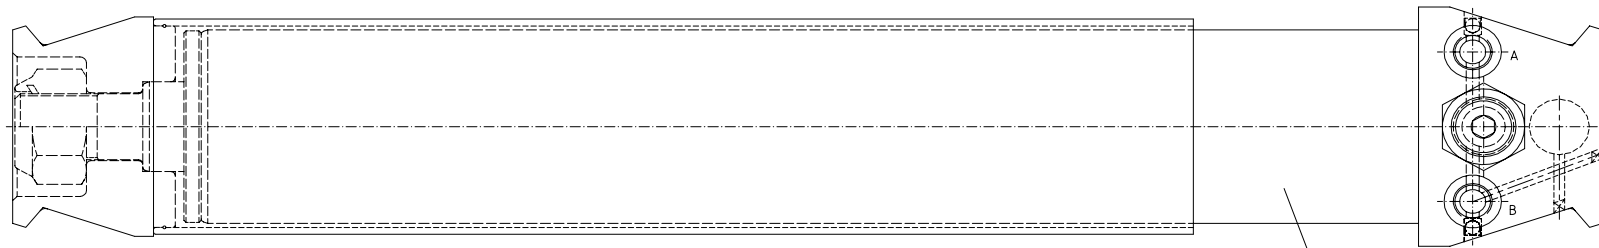

# CILINDER 9258

## ONDERDELENLIJST

Artikel	Omschrijving
9019	BORGMOER
9020	BESCHERMPIJP
9110	BORGDRAAD
9111	CILINDERPIJP
9116	AFDICHTINGSSET CILINDER
9119	KOPMOER
9200	TERUGSLAGVENTIEL
9201	AFDICHTINGSSET TERUGSLAGVENTIEL
9211	ZUIGER
9212	OVERSTORTVENTIEL
9258	CILINDER COMPLEET
9259	ZUIGERSTANG