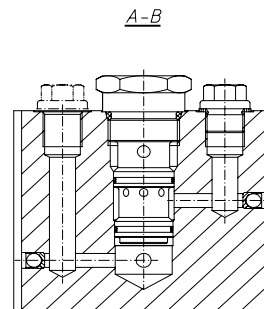

# CILINDER 9258

## ONDERDELENLIJST

Artikel	Omschrijving
9019	BORGMOER
9020	BESCHERMPIJP
9110	BORGDRAAD
9111	CILINDERPIJP
9116	AFDICHTINGSSET CILINDER
9119	KOPMOER
9200	TERUGSLAGVENTIEL
9201	AFDICHTINGSSET TERUGSLAGVENTIEL
9211	ZUIGER
9212	OVERSTORTVENTIEL
9258	CILINDER COMPLEET
9259	ZUIGERSTANG