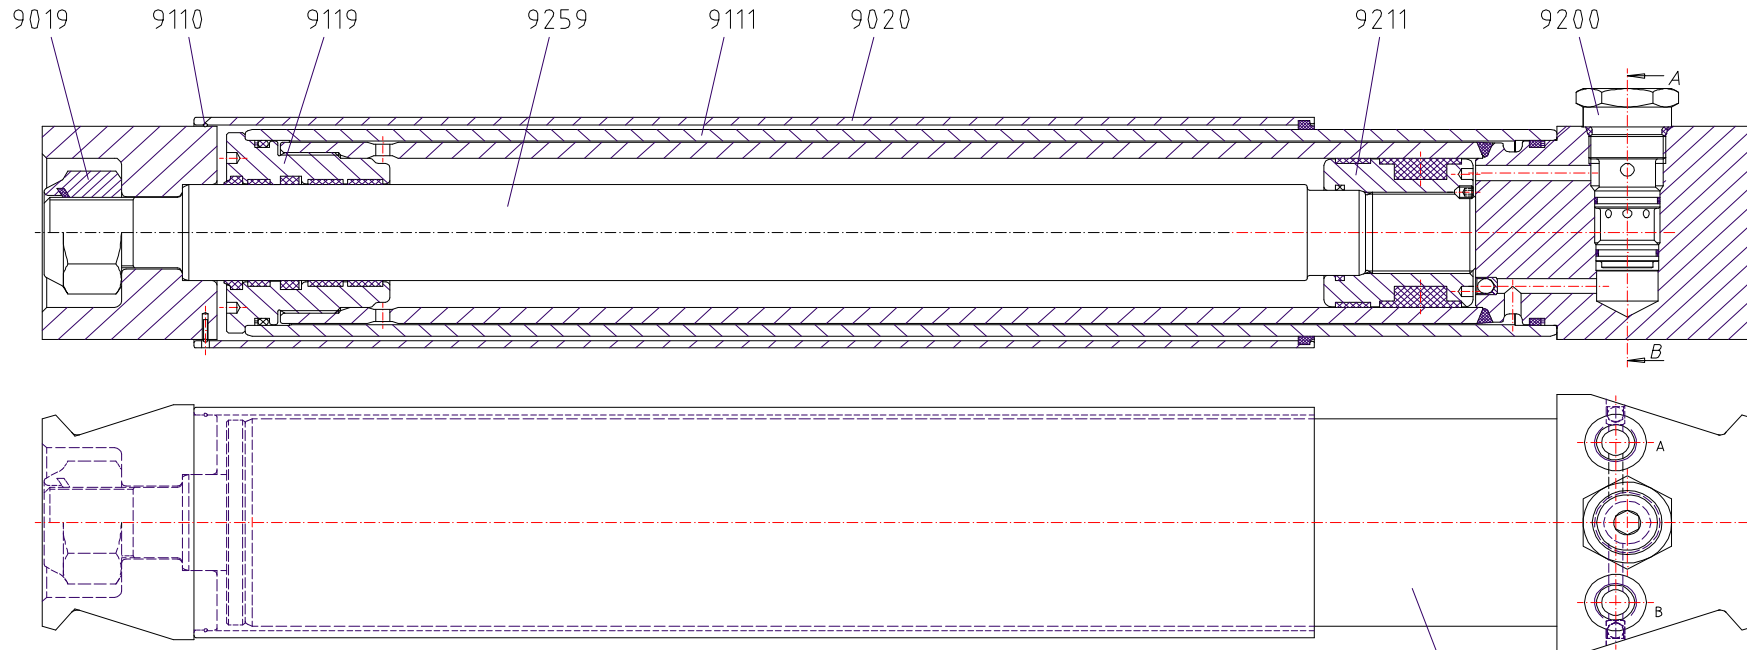

## CILINDER 9258-2

### ONDERDELENLIJST

Artikel	Omschrijving
9019	BORGMOER
9020	BESCHERMPIJP
9110	BORGDRAAD
9111	CILINDERPIJP
9116	AFDICHTINGSSET CILINDER
9119	KOPMOER
9200	TERUGSLAGVENTIEL
9201	AFDICHTINGSSET TERUGSLAGVENTIEL
9211	ZUIGER
9258-2	CILINDER COMPLEET
9259	ZUIGERSTANG