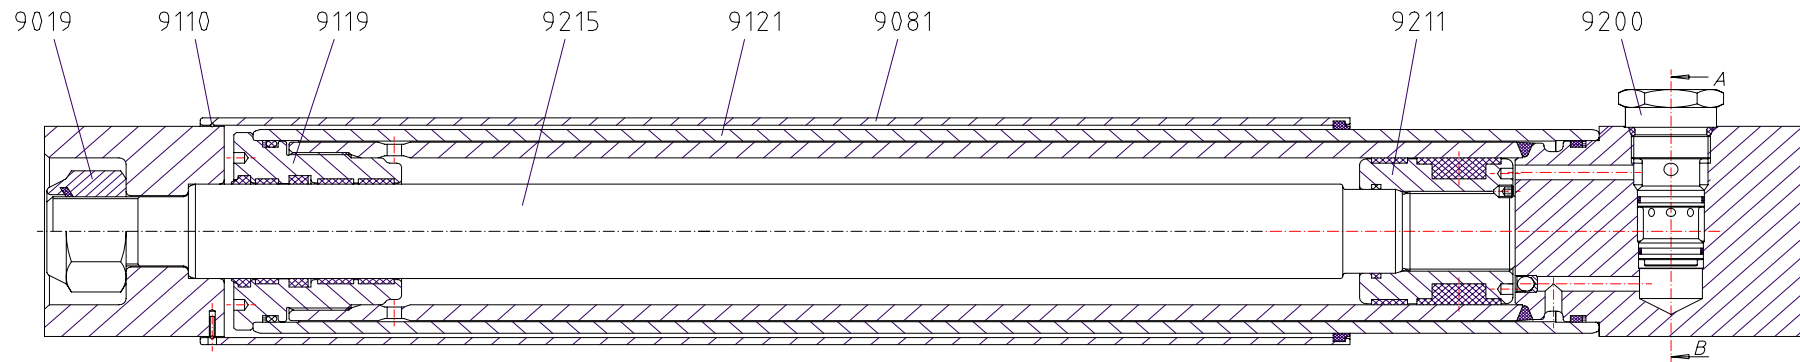

CILINDER 9213

ONDERDELENLIJST

ARTIKEL	OMSCHRIJVING
9019	BORGMOER
9081	BESCHERMPIJP
9110	BORGDRAAD
9116	AFDICHTINGSSET CILINDER
9119	KOPMOER
9121	CILINDERPIJP
9200	TERUGSLAGVENTIEL
9201	AFDICHTINGSSET TERUGSLAGVENTIEL
9211	ZUIGER
9213	CILINDER COMPLEET
9215	ZUIGERSTANG