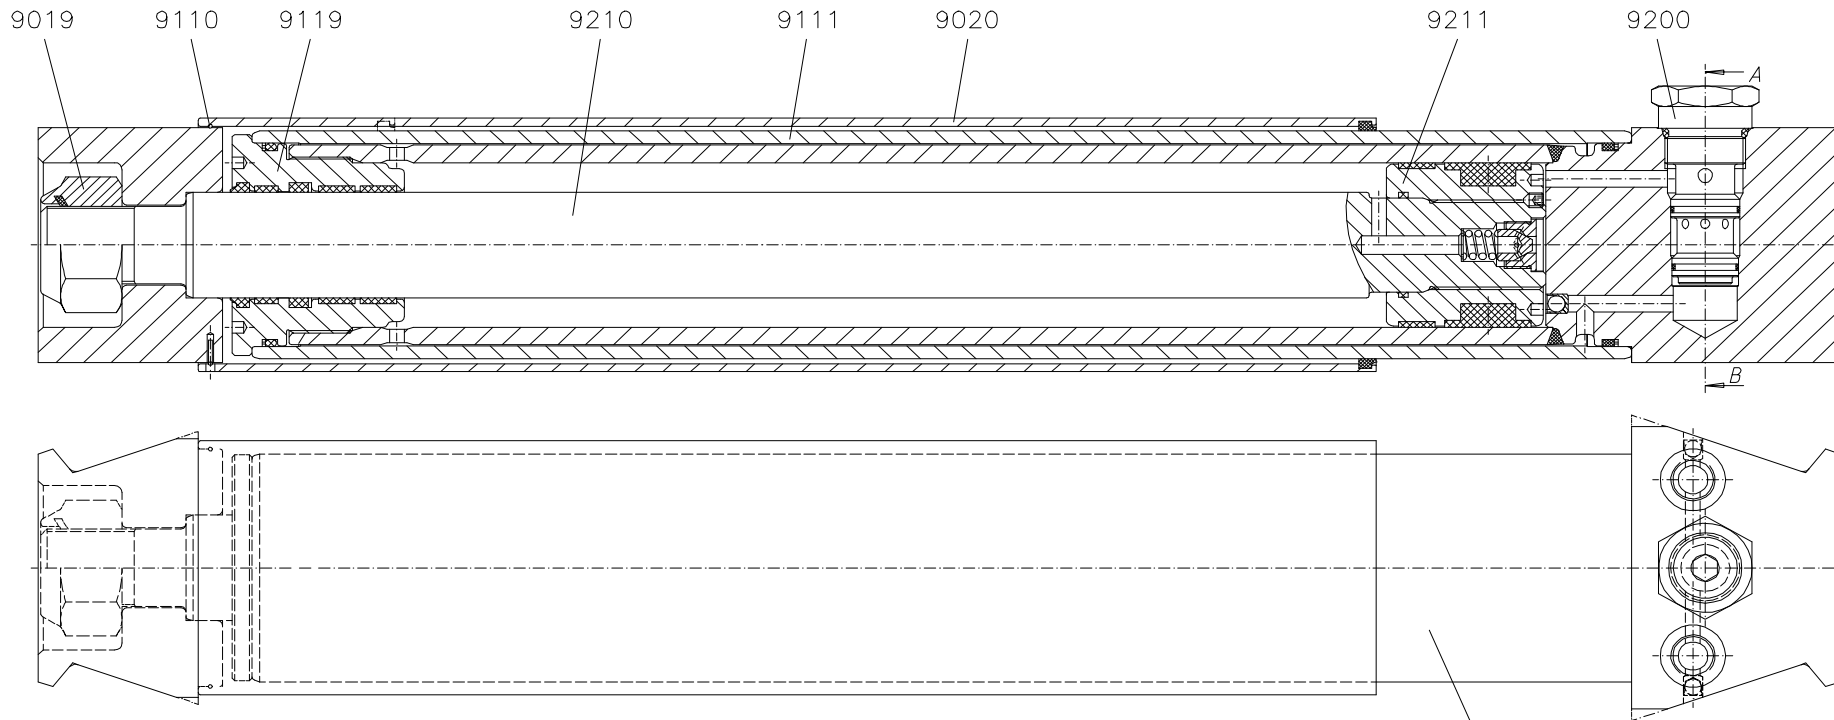

CILINDER 9208

ONDERDELENLIJST

Artikel	Omschrijving
9019	BORGMOER
9020	BESCHERMPIJP
9110	BORGDRAAD
9111	CILINDERPIJP
9116	AFDICHTINGSSET CILINDER
9119	KOPMOER
9200	TERUGSLAGVENTIEL
9201	AFDICHTINGSSET TERUGSLAGVENTIEL
9208	CILINDER COMPLEET
9210	ZUIGERSTANG
9211	ZUIGER

A-B

9208