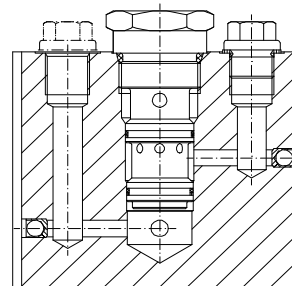

CILINDER 9208

ONDERDELENLIJST

Artikel	Omschrijving
9019	BORGMOER
9020	BESCHERMPIJP
9110	BORGDRAAD
9111	CILINDERPIJP
9116	AFDICHTINGSSET CILINDER
9119	KOPMOER
9200	TERUGSLAGVENTIEL
9201	AFDICHTINGSSET TERUGSLAGVENTIEL
9208	CILINDER COMPLEET
9210	ZUIGERSTANG
9211	ZUIGER

A-B

9208