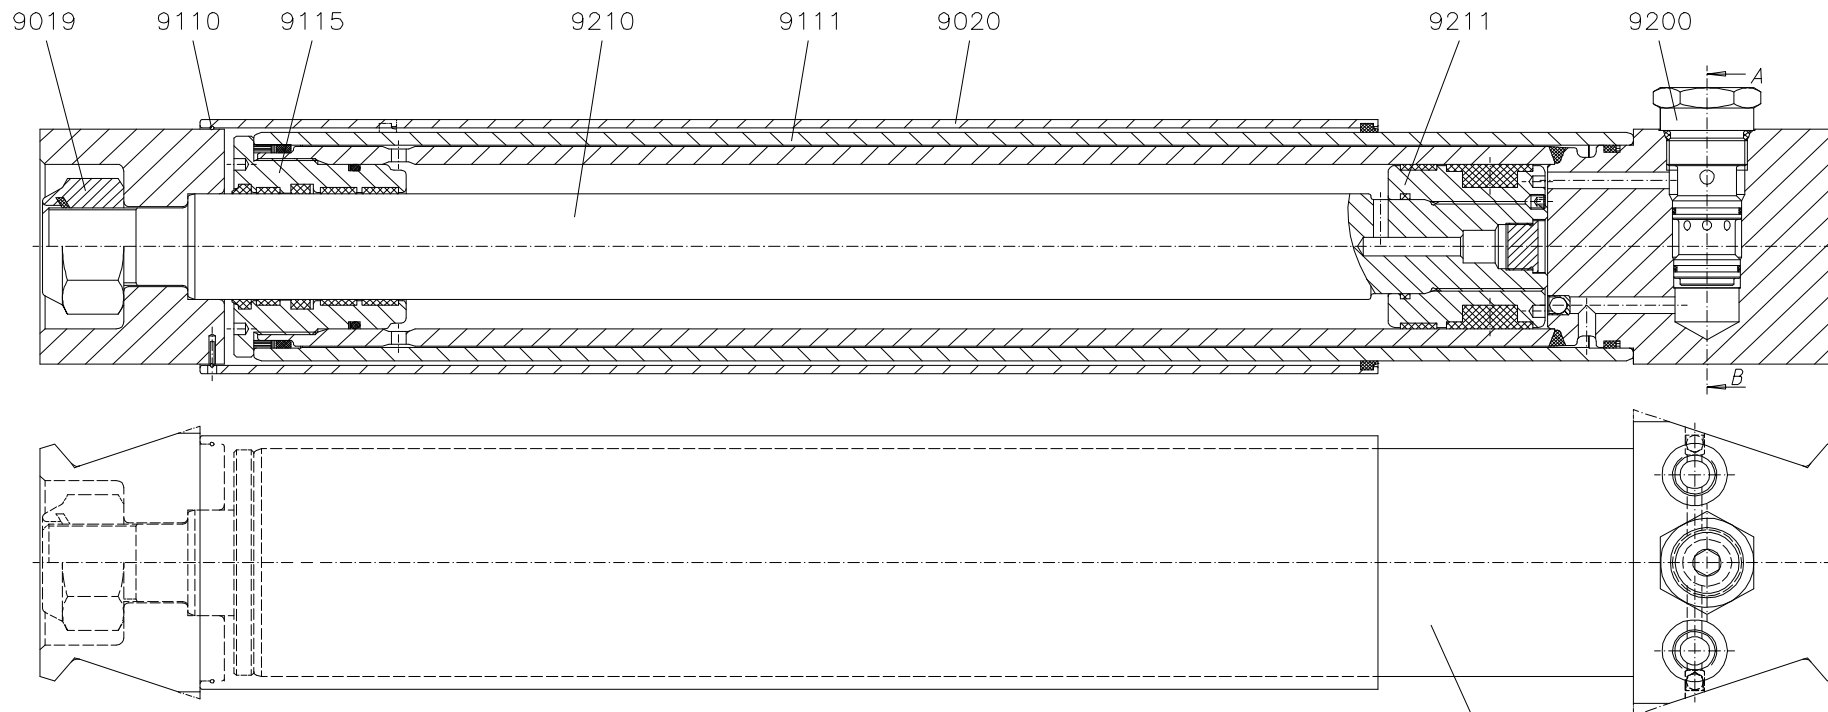

CILINDER 9120

ONDERDELENLIJST

Artikel	Omschrijving
9019	BORGMOER
9020	BESCHERMPIJP
9110	BORGDRAAD
9111	CILINDERPIJP
9115	KOPMOER
9116	AFDICHTINGSSET CILINDER
9120	CILINDER COMPLEET
9200	TERUGSLAGVENTIEL
9201	AFDICHTINGSSET TERUGSLAGVENTIEL
9210	ZUIGERSTANG
9211	ZUIGER