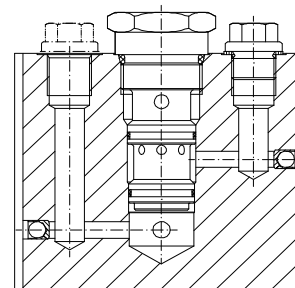

CILINDER 9120

ONDERDELENLIJST

Artikel	Omschrijving
9019	BORGMOER
9020	BESCHERMPIJP
9110	BORGDRAAD
9111	CILINDERPIJP
9115	KOPMOER
9116	AFDICHTINGSSET CILINDER
9120	CILINDER COMPLEET
9200	TERUGSLAGVENTIEL
9201	AFDICHTINGSSET TERUGSLAGVENTIEL
9210	ZUIGERSTANG
9211	ZUIGER

A-B

9120