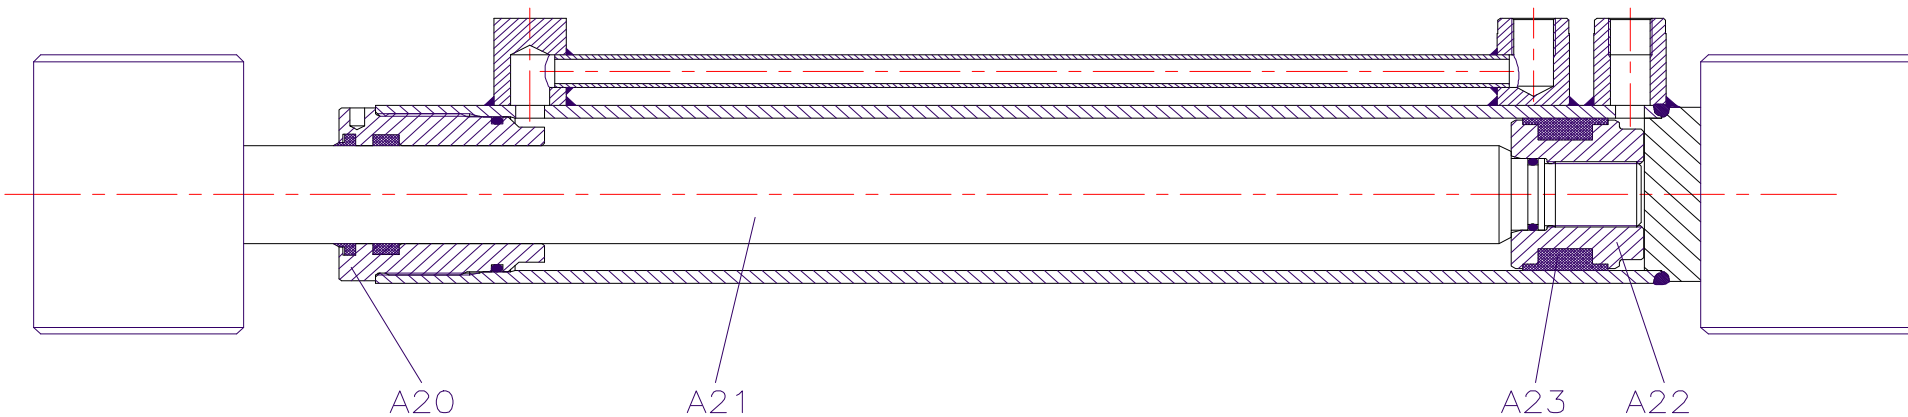

CILINDER 102-01-01-00 Zuigerstang 40mm

ONDERDELENLIJST

Artikel	Omschrijving
A20	KOPMOER
A21	ZUIGERSTANG
A22	ZUIGER
A23	AFDICHTINGSSET CILINDER