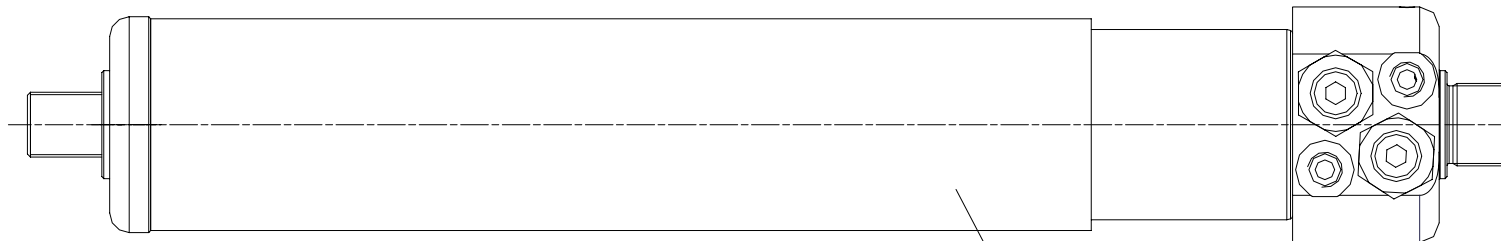

## ONDERDELEN LIJST

ARTIKEL	OMSCHRIJVING
7021	BESCHERMPIJP
7024	DEKSELRING
7025	CILINDER COMPLEET
7026	BORGDRAAD
7139	CILINDERBUIS INCL KLEPPENBLOK
9111	CILINDERPIJP

ARTIKEL	OMSCHRIJVING
9116	AFDICHTINGSSET CILINDER COMPLEET
9119	KOPMOER
9200	TERUGSLAGVENTIEL
9201	AFDICHTINGSSET TERUGSLAGVENTIEL
9211	ZUIGER
9259	ZUIGERSTANG