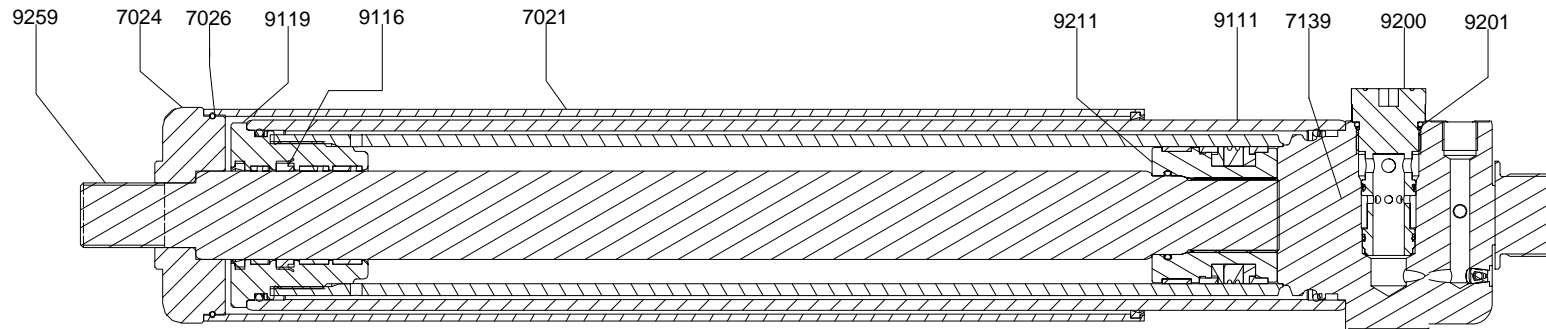

## ONDERDELEN LIJST

ARTIKEL	OMSCHRIJVING
7021	BESCHERMPIJP
7024	DEKSELRING
7025	CILINDER COMPLEET
7026	BORGDRAAD
7139	CILINDERBUIS INCL KLEPPENBLOK
9111	CILINDERPIJP

ARTIKEL	OMSCHRIJVING
9116	AFDICHTINGSSET CILINDER COMPLEET
9119	KOPMOER
9200	TERUGSLAGVENTIEL
9201	AFDICHTINGSSET TERUGSLAGVENTIEL
9211	ZUIGER
9259	ZUIGERSTANG