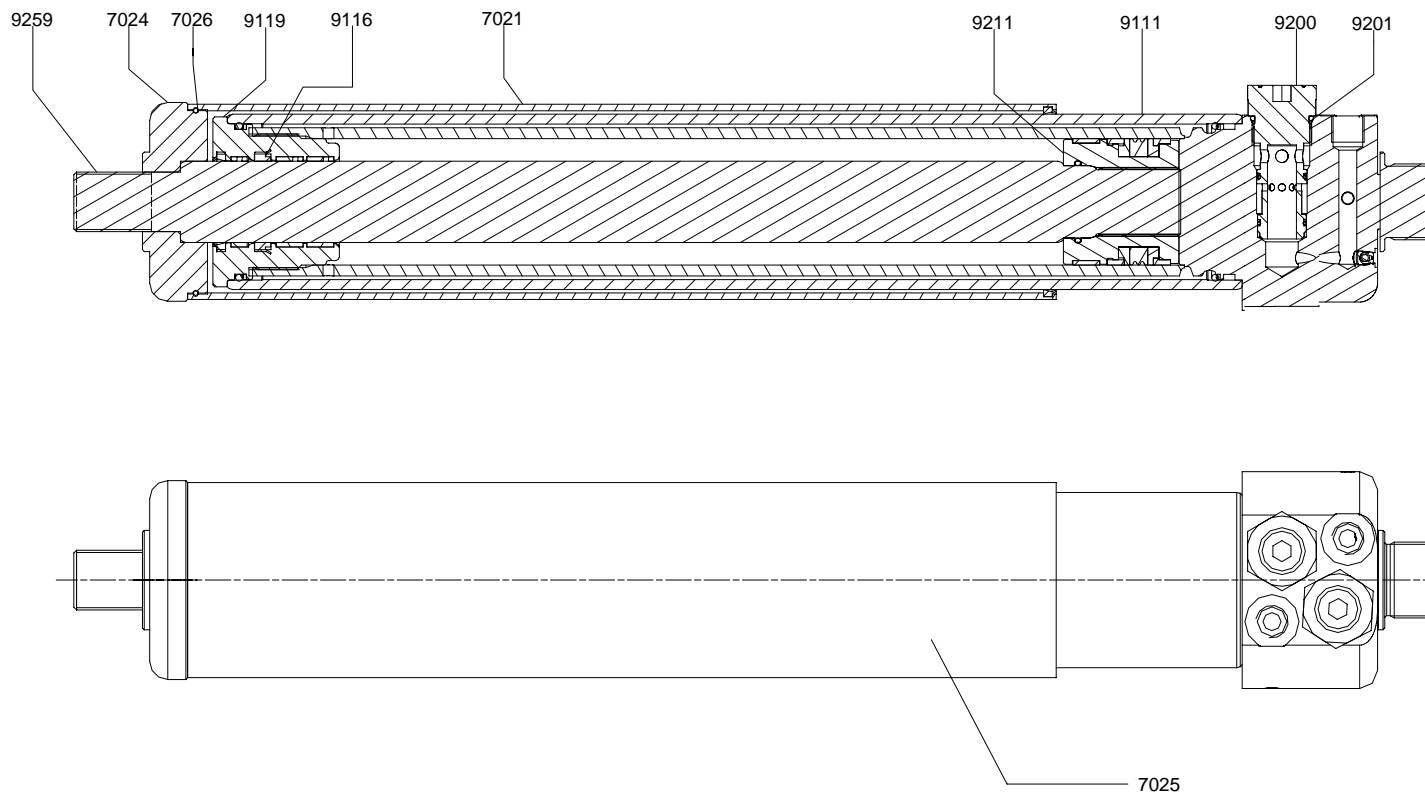

CILINDER 7025 CB / RB

ONDERDELEN LIJST

ARTIKEL	OMSCHRIJVING
7021	BESCHERMBUIS
7024	DEKSEL
7025	CYLINDER COMPLEET
7026	BORGDRAAD
9111	CILINDERHUIS
9116	AFDICHTSET CILINDER COMPLEET

ARTIKEL	OMSCHRIJVING
9119	KOPMOER
9200	TERURGLAGKLEP
9201	AFDICHTSET TERUGSLAGKLEP
9211	ZUIGER
9259	ZUIGERSTANG