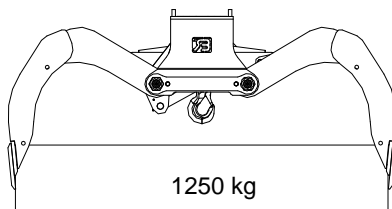

TECHNISCHE GEGEVENS:

Type knijperbak : RLOX

Breedte : 55 cm 80 cm 100 cm
 65 cm 90 cm 120 cm

Volume : 250 Ltr 400 Ltr 500 Ltr
 300 Ltr 450 Ltr 600 Ltr

Gewicht : 285 kg 320 kg 360 kg
 300 kg 335 kg 390 kg

Maximale werkdruk : 250 Bar

Knijpkracht : 25 kN.

Maximale hijslast :

* alleen met gebruik van een terugslagklep

Maximale oliedoorvoer t.b.v. terugslagklep: 80 ltr./min.

© 2010 Bakker Hydraulic Products B.V.

Nijverheidsweg 6

6662 NG Elst (Gld) Holland