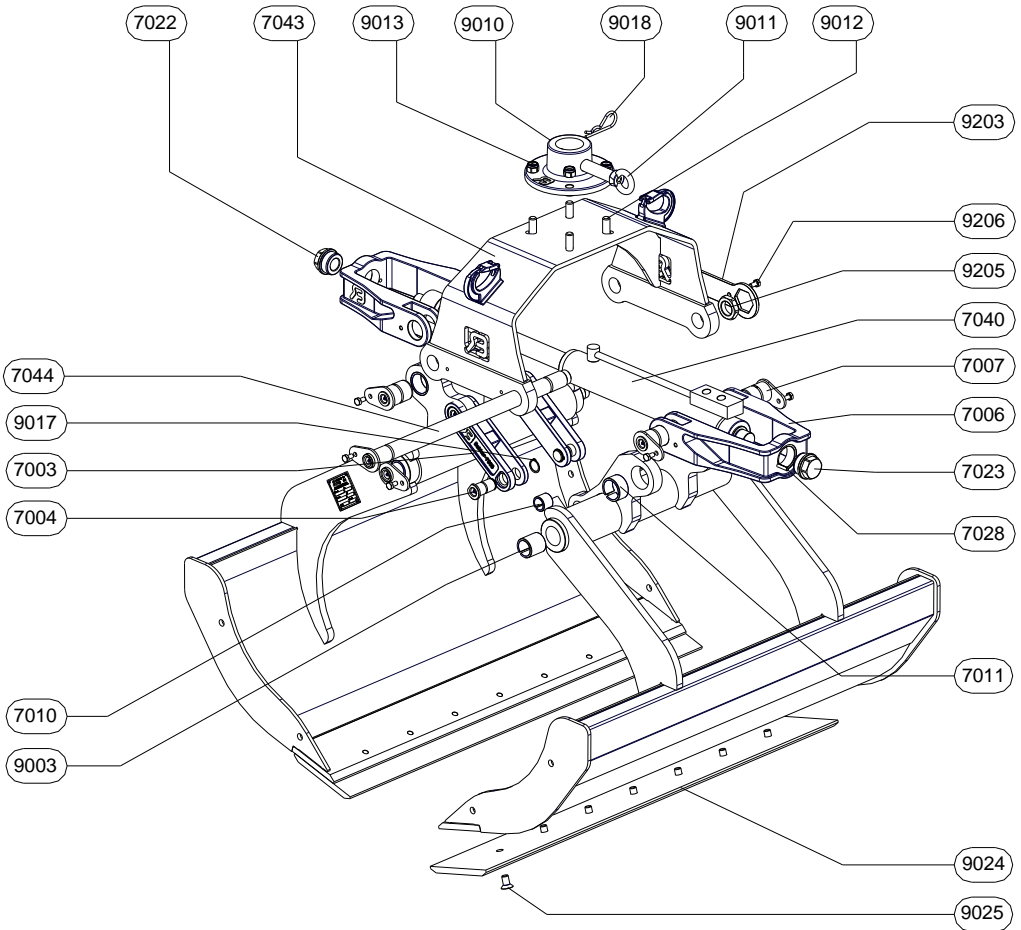

RLOX 90-100-120

© 2010 Bakker Hydraulic Products B.V.
Nijverheidsweg 6

6662 NG Elst (Gld) Holland

Tel : + 31 481 374757

Fax : + 31 481 375280

Site : www.bakker-hydraulic.com

E-mail : info@bakker-hydraulic.com

ONDERDELENLIJST

TYPE	AANTAL	OMSCHRIJVING
RLOX-7003	2	MEENEMER
RLOX-7004	4	MEENEMERPEN
RLOX-7006	2	TRIANGEL
RLOX-7007	4	TRIANGELPEN
RLOX-7010	4	INSPANBUS
RLOX-7011	4	INSPANBUS
RLOX-7022	1	MOER
RLOX-7023	1	MOER
RLOX-7028	2	SPANSTIFT
RLOX-7040	1	CILINDER
RLOX-7043	1	BRUGSTUK
RLOX-7044	2	BRUGSTUKPEN
RLOX-9003	4	INSPANBUS
RLOX-9010	1	ADAPTERPLAAT
RLOX-9011	1	ADAPTERPEN
RLOX-9012	4	BOUT
RLOX-9013	4	MOER
RLOX-9017	4	ASBORGRING
RLOX-9018	1	BORGVEER
RLOX-9024	2	WISSELMES
RLOX-9025	zie tabel	BOUT
RLOX-9203	1	BORGSLEUTEL
RLOX-9205	2	MOER
RLOX-9206	4	BOUT

Type knijperbak	RLOX-90	RLOX-100	RLOX-120
Aantal bouten RLOX-9025	14	14	18