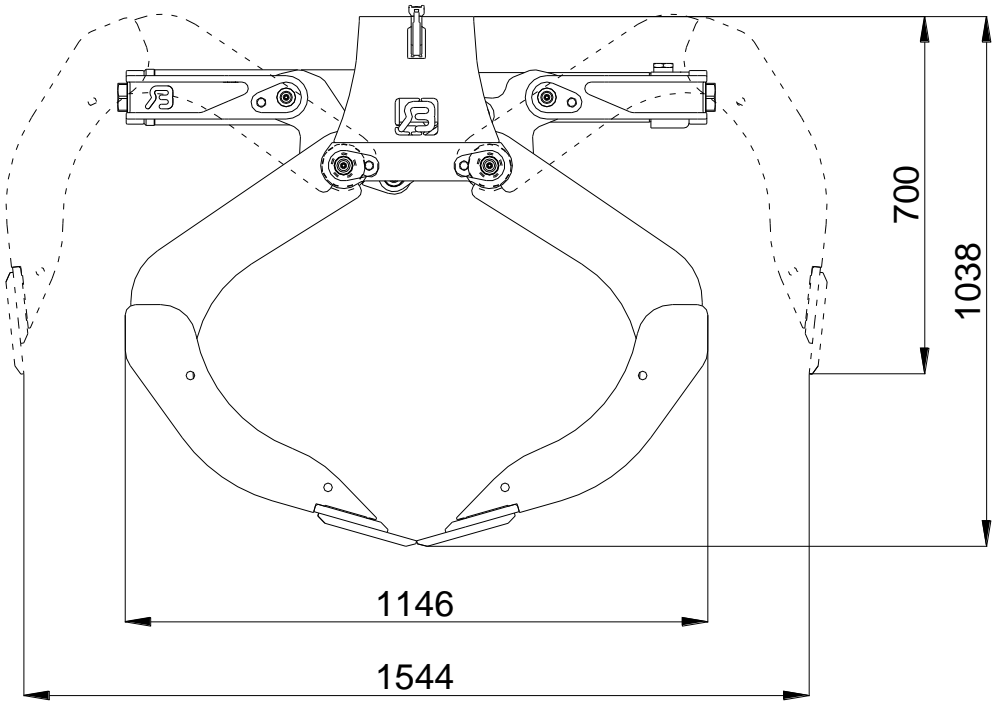

© 2010 Bakker Hydraulic Products B.V.
Nijverheidsweg 6

6662 NG Elst (Gld) Holland

Tel : + 31 481 374757

Fax : + 31 481 375280

Site : www.bakker-hydraulic.com

E-mail : info@bakker-hydraulic.com