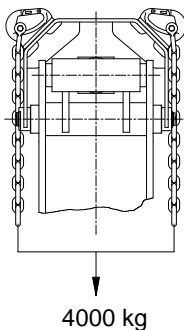

TECHNISCHE GEGEVENS:

Type knijperbak : RLOX

Breedte : 55 cm 80 cm 100 cm
 65 cm 90 cm 120 cm

Volume : 250 Ltr 400 Ltr 500 Ltr
 300 Ltr 450 Ltr 600 Ltr

Gewicht : 285 kg 320 kg 360 kg
 300 kg 335 kg 390 kg

Maximale werkdruk : 250 Bar

Knijpkracht : 25 kN.

Maximale hijslast :

* alleen met gebruik van een terugslagklep

Maximale oliedoorvoer t.b.v. terugslagklep: 80 ltr./min.

© 2010 Bakker Hydraulic Products B.V.

Nijverheidsweg 6

6662 NG Elst (Gld) Holland