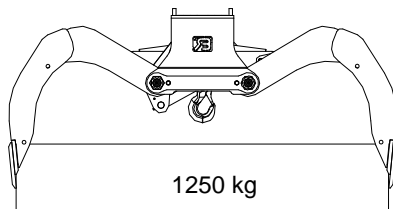

TECHNISCHE GEGEVENS:

Type knijperbak : RBONA

Breedte : 60 cm 80 cm 100 cm
 70 cm 90 cm 120 cm

Volume : 250 Ltr 350 Ltr 500 Ltr
 300 Ltr 400 Ltr 600 Ltr

Gewicht : 290 kg 325 kg 370 kg
 305 kg 345 kg 410 kg

Maximale werkdruk : 250 Bar

Knijpkracht : 20 kN.

Maximale hijslast :

4000 kg

1250 kg

* alleen met gebruik van een terugslagklep

Maximale oliedoorvoer t.b.v. terugslagklep: 80 ltr./min.

© 2010 Bakker Hydraulic Products B.V.