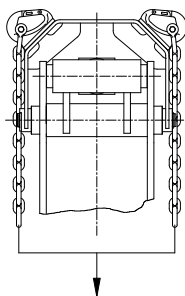

TECHNISCHE GEGEVENS:

Type knijperbak : RBONA

Breedte : 60 cm 80 cm 100 cm
 70 cm 90 cm 120 cm

Volume : 250 Ltr 350 Ltr 500 Ltr
 300 Ltr 400 Ltr 600 Ltr

Gewicht : 290 kg 325 kg 370 kg
 305 kg 345 kg 410 kg

Maximale werkdruk : 250 Bar

Knijpkracht : 20 kN.

Maximale hijslast :

4000 kg

1250 kg

* alleen met gebruik van een terugslagklep

Maximale oliedoorvoer t.b.v. terugslagklep: 80 ltr./min.

© 2010 Bakker Hydraulic Products B.V.