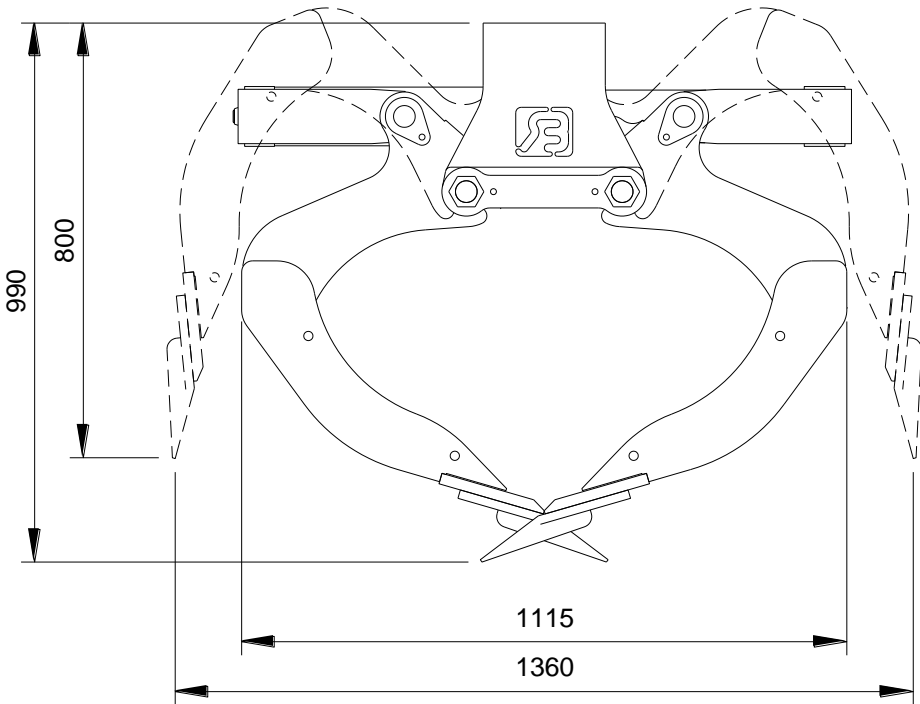

RBONA

© 2010 Bakker Hydraulic Products B.V.
Nijverheidsweg 6
6662 NG Elst (Gld) Holland

Tel : + 31 481 374757

Fax : + 31 481 375280

Site : www.bakker-hydraulic.com

E-mail : info@bakker-hydraulic.com