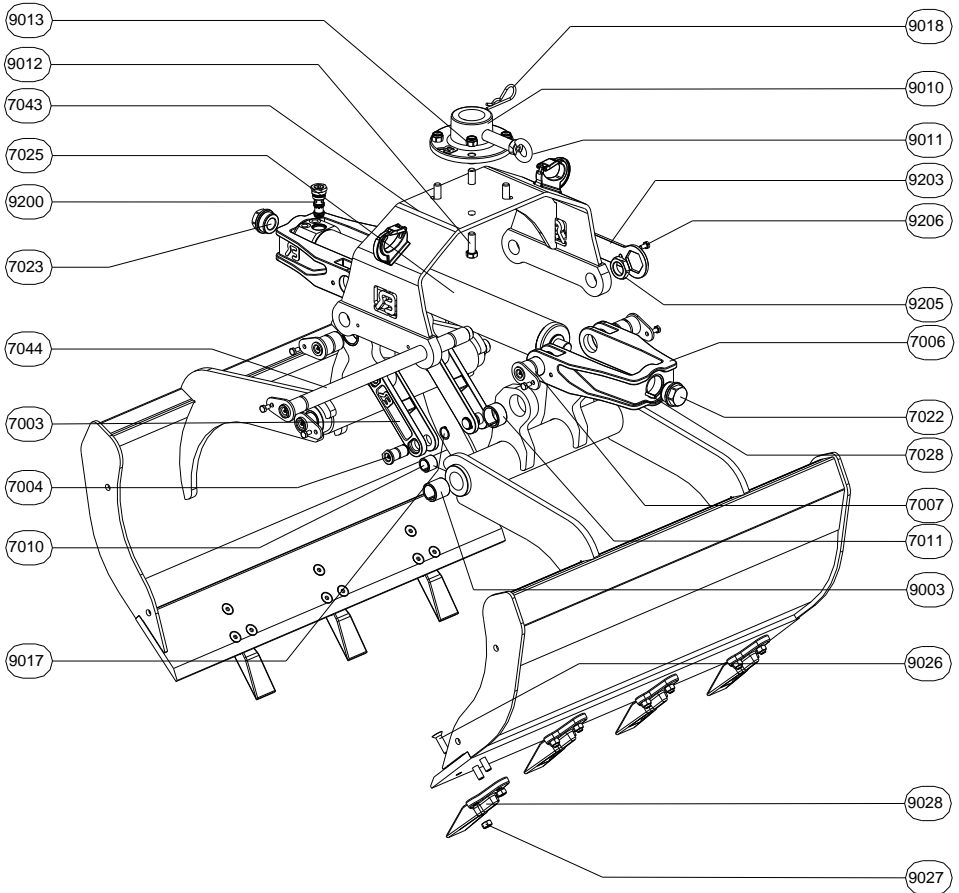

RBONA 90-100-120

© 2010 Bakker Hydraulic Products B.V.
Nijverheidsweg 6
6662 NG Elst (Gld) Holland

Tel : + 31 481 374757

Fax : + 31 481 375280

Site : www.bakker-hydraulic.com

E-mail : info@bakker-hydraulic.com

ONDERDELENLIJST

TYPE	AANTAL	OMSCHRIJVING
RBONA-7003	1	MEENEMER
RBONA-7004	2	MEENEMERPEN
RBONA-7006	2	TRIANGEL
RBONA-7007	4	TRIANGELPEN
RBONA-7010	2	INSPANBUS
RBONA-7011	4	INSPANBUS
RBONA-7022	1	MOER
RBONA-7023	1	MOER
RBONA-7025	1	CILINDER
RBONA-7028	2	SPANSTIFT
RBONA-7043	1	BRUGSTUK
RBONA-7044	2	BRUGSTUKPEN
RBONA-9003	4	INSPANBUS
RBONA-9010	1	ADAPTERPLAAT
RBONA-9011	1	ADAPTERPEN
RBONA-9012	4	BOUT
RBONA-9013	4	MOER
RBONA-9017	2	ASBORGRING
RBONA-9018	1	BORGVEER
RBONA-9026	21	BOUT
RBONA-9027	21	MOER
RBONA-9028	7	TAND
RBONA-9200	2	TERUGSLAGVENTIEL
RBONA-9203	1	BORGSLAUTEL
RBONA-9205	2	MOER
RBONA-9206	4	BOUT

© 2010 Bakker Hydraulic Products B.V.
Nijverheidsweg 6
6662 NG Elst (Gld) Holland

Tel : + 31 481 374757

Fax : + 31 481 375280

Site : www.bakker-hydraulic.com

E-mail : info@bakker-hydraulic.com