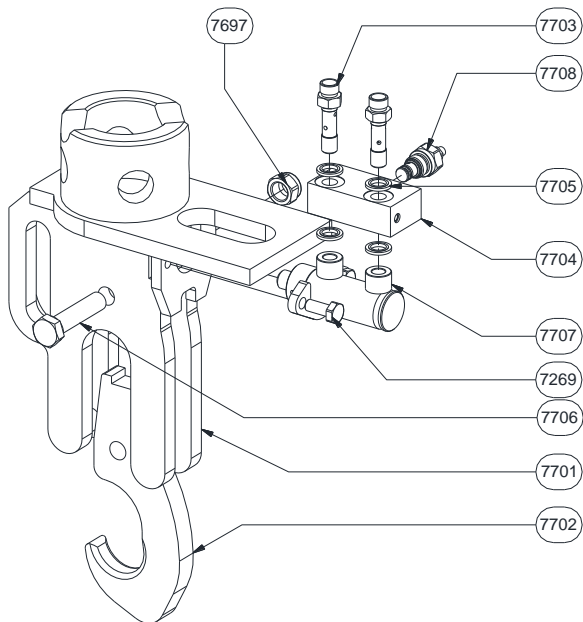

TECHNISCHE GEGEVENS:

Hydraulische hijshaak : LHH-4500

Gewicht : 15 kg

Maximale hijslast : 4500 kg

PK-7269	2	BOUT
PK-7697	1	MOER
PK-7701	1	BASISFRAME
PK-7702	1	HAAK
PK-7703	2	BANJO BOUT
PK-7704	1	KLEPPENBLOK
PK-7705	2	DICHTINGSRING
PK-7706	1	BOUT
PK-7707	1	CILINDER
PK-7708	1	DRUKREGELVENTIEL