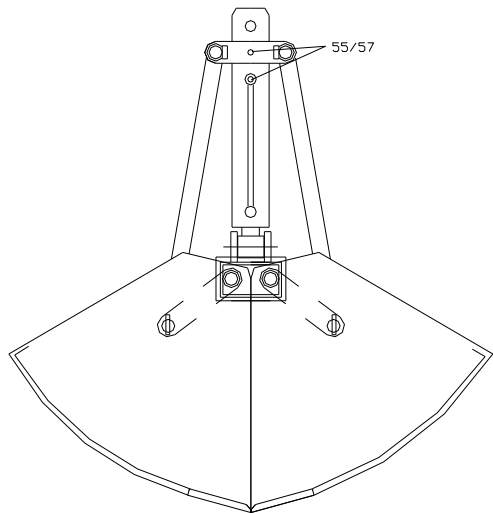

© 2010 Bakker Hydraulic Products BV
Nijverheidsweg 6
6662 NG Elst (Gld) Holland

Tel : + 31 481 374757

Fax : + 31 481 375280

Site : www.bakker-hydraulic.com

E-mail : info@bakker-hydraulic.com

Pos.	Type	Aantal	Omschrijving
14	2121010	1	Cilinder
15	2121011	1	Cilinderbuis
16	2121012	1	Zuigerstang
17	2121013	1	Zuiger
18	2121014	1	Moer
19	2121015	1	Afdichtingsset
32	2121650	2	Mes GGG 65
33	2121800	2	Mes GGG 80
34	2121100	2	Mes GGG 100
35	2121120	2	Mes GGG 120
36	2174002	8	Inspanbus
37	2174003	4	Inspanbus
45	2121042	2	Pen (30 mm)
46	2121043	2	Pen (30 mm)
49	2121046	2	Pen (30 mm)
51	2121048	1	Pen (30 mm)
53	2173051	3	Spanstift (8x50)
55	2110050	2	Snelkoppeling 1/2" male
	2181450		Bout (M14 x 50)
57	2110052	2	Snelkoppeling 3/8" male
58	2111080	1	Aansluitbus (78/30)
59	2121081	1	Aansluitbus (69/30)
60	2121082	1	Aansluitbus (59/30)

© 2010 Bakker Hydraulic Products BV
Nijverheidsweg 6
6662 NG Elst (Gld) Holland

Tel : + 31 481 374757

Fax : + 31 481 375280

Site : www.bakker-hydraulic.com

E-mail : info@bakker-hydraulic.com