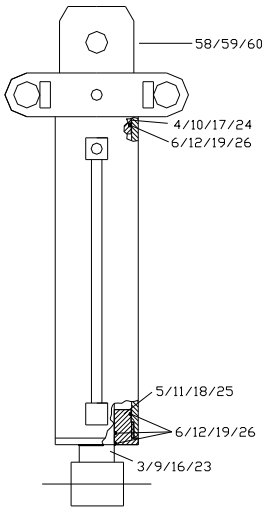

© 2010 Bakker Hydraulic Products BV
Nijverheidsweg 6
6662 NG Elst (Gld) Holland

Tel : + 31 481 374757

Fax : + 31 481 375280

Site : www.bakker-hydraulic.com

E-mail : info@bakker-hydraulic.com

Pos.	Type	Aantal	Omschrijving
14	2121010	1	Cilinder
15	2121011	1	Cilinderbuis
16	2121012	1	Zuigerstang
17	2121013	1	Zuiger
18	2121014	1	Moer
19	2121015	1	Afdichtingsset
32	2121650	2	Mes GGG 65
33	2121800	2	Mes GGG 80
34	2121100	2	Mes GGG 100
35	2121120	2	Mes GGG 120
36	2174002	8	Inspanbus
37	2174003	4	Inspanbus
45	2121042	2	Pen (30 mm)
46	2121043	2	Pen (30 mm)
49	2121046	2	Pen (30 mm)
51	2121048	1	Pen (30 mm)
53	2173051	3	Spanstift (8x50)
55	2110050	2	Snelkoppeling 1/2" male
	2181450		Bout (M14 x 50)
57	2110052	2	Snelkoppeling 3/8" male
58	2111080	1	Aansluitbus (78/30)
59	2121081	1	Aansluitbus (69/30)
60	2121082	1	Aansluitbus (59/30)

© 2010 Bakker Hydraulic Products BV
Nijverheidsweg 6
6662 NG Elst (Gld) Holland

Tel : + 31 481 374757

Fax : + 31 481 375280

Site : www.bakker-hydraulic.com

E-mail : info@bakker-hydraulic.com