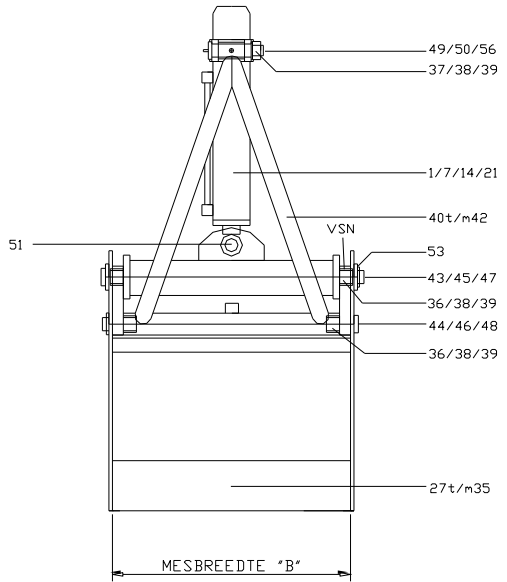

© 2010 Bakker Hydraulic Products BV
Nijverheidsweg 6
6662 NG Elst (Gld) Holland

Tel : + 31 481 374757

Fax : + 31 481 375280

Site : www.bakker-hydraulic.com

E-mail : info@bakker-hydraulic.com

Pos.	Type	Aantal	Omschrijving
14	2121010	1	Cilinder
15	2121011	1	Cilinderbuis
16	2121012	1	Zuigerstang
17	2121013	1	Zuiger
18	2121014	1	Moer
19	2121015	1	Afdichtingsset
32	2121650	2	Mes GGG 65
33	2121800	2	Mes GGG 80
34	2121100	2	Mes GGG 100
35	2121120	2	Mes GGG 120
36	2174002	8	Inspanbus
37	2174003	4	Inspanbus
45	2121042	2	Pen (30 mm)
46	2121043	2	Pen (30 mm)
49	2121046	2	Pen (30 mm)
51	2121048	1	Pen (30 mm)
53	2173051	3	Spanstift (8x50)
55	2110050	2	Snelkoppeling 1/2" male
	2181450		Bout (M14 x 50)
57	2110052	2	Snelkoppeling 3/8" male
58	2111080	1	Aansluitbus (78/30)
59	2121081	1	Aansluitbus (69/30)
60	2121082	1	Aansluitbus (59/30)

© 2010 Bakker Hydraulic Products BV
Nijverheidsweg 6
6662 NG Elst (Gld) Holland

Tel : + 31 481 374757

Fax : + 31 481 375280

Site : www.bakker-hydraulic.com

E-mail : info@bakker-hydraulic.com