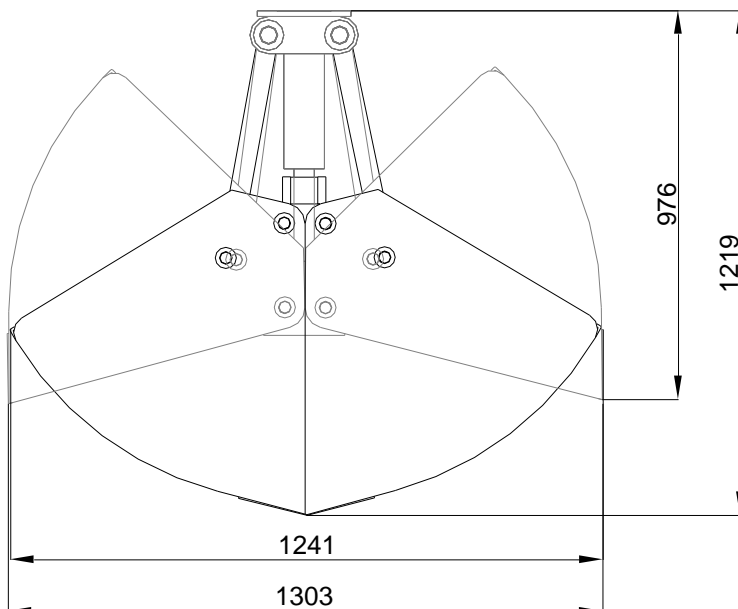

TECHNISCHE INFORMATIE :

Type	: GGG
Breedte	: <input type="checkbox"/> 65 cm <input type="checkbox"/> 80 cm <input type="checkbox"/> 100 cm <input type="checkbox"/> 120 cm
Volume	: <input type="checkbox"/> 350 L <input type="checkbox"/> 430 L <input type="checkbox"/> 540 L <input type="checkbox"/> 630 L
Gewicht	: <input type="checkbox"/> 300 kg <input type="checkbox"/> 350 kg <input type="checkbox"/> 400 kg <input type="checkbox"/> 450 kg
Maximale werkdruk	: 180 Bar
Maximale hijslast	: 20 kN