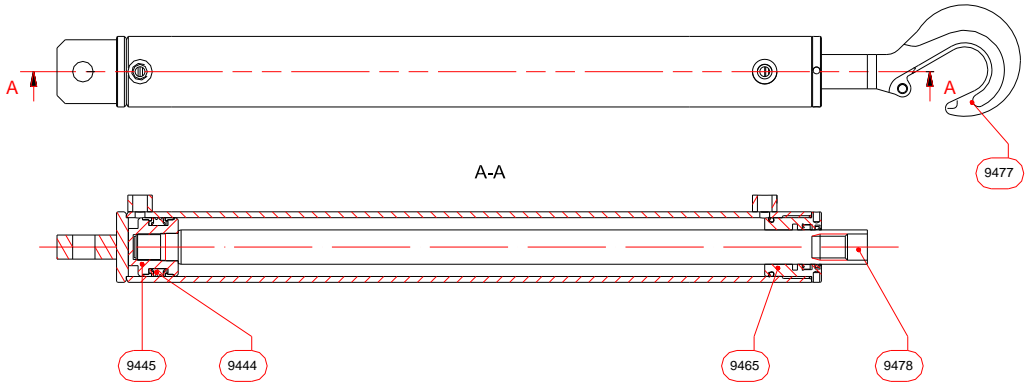

Cilinder 9438A 35-60-600 GEJO 10/20

Type	Omschrijving	Aantal
9444	Afdichtingsset	1
9445	Zuiger	1
9465	Kopmoer	1
9477	Haak	1
9478	Zuigerstang	1