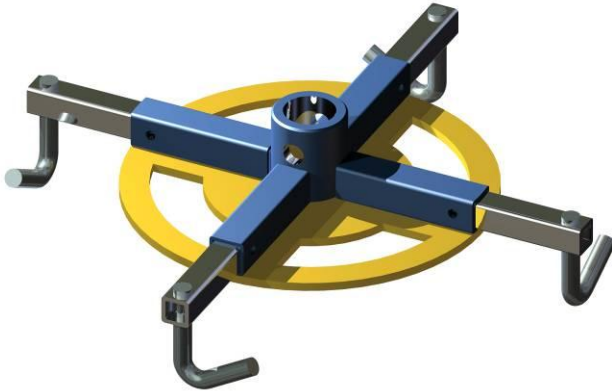

## BIG BAG SPIDER BBS

### TECHNISCHE GEGEVENS:

Big Bag Spider	:	BBS
Gewicht	:	18 kg
Maximale hijslast	:	2500 kg