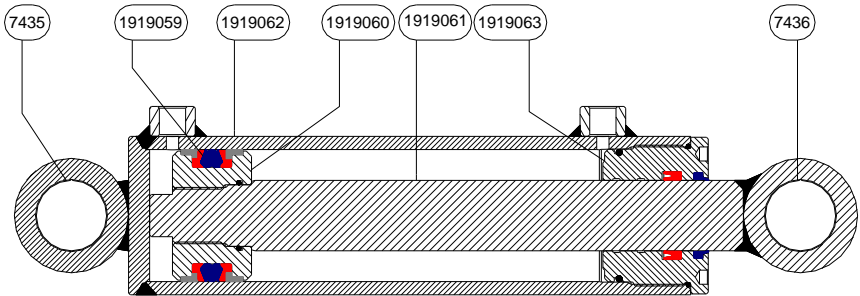

CILINDER BDVEZ

7435	GLIJLAGER
7436	GLIJLAGER
1919007	CILINDER
1919059	AFDICHTINGSSET
1919060	ZUIGER
1919061	ZUIGERSTANG
1919062	CILINDERHUIS
1919063	KOPMOER

© 2010 Bakker Hydraulic Products B.V.

Nijverheidsweg 6

6662 NG Elst (Gld) Holland

Tel : + 31 481 374757

Fax : + 31 481 375280

Site : www.bakker-hydraulic.com

E-mail : info@bakker-hydraulic.com

CILINDER BDVEZ

7144	RING
7435	GLIJLAGER
7436	GLIJLAGER
7437	T-KOPPELING
7438	INSCHROEFNIPPEL
1919007	CILINDER
1919064	HAAKSE ZWENKKOPPELING
1919065	BANJOLEIDING KORT
1919066	BANJOLEIDING LANG
1919207	REMKLEP
31001020	BANJOBOUT
31000001	TERUGSLAGVENTIEL