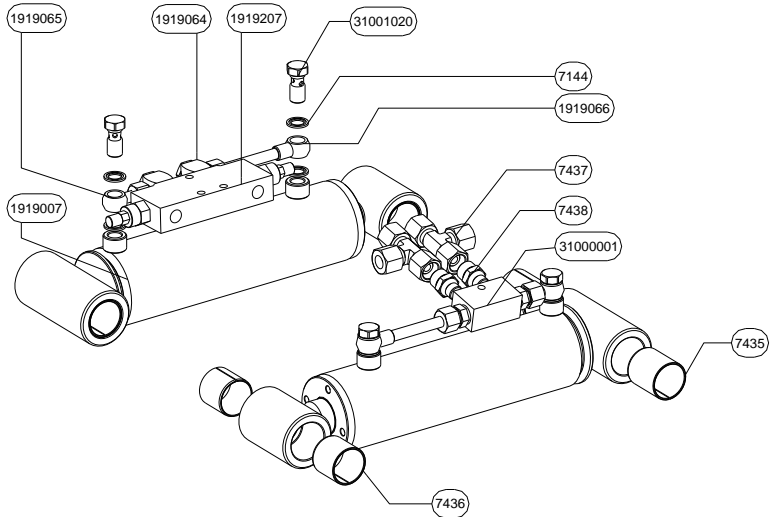

6662 NG Elst (Gld) Holland

Tel : + 31 481 374757

Fax : + 31 481 375280

Site : www.bakker-hydraulic.com

E-mail : info@bakker-hydraulic.com

CILINDER BDVEZ

7144	RING
7435	GLIJLAGER
7436	GLIJLAGER
7437	T-KOPPELING
7438	INSCHROEFNIPPEL
1919007	CILINDER
1919064	HAAKSE ZWENKKOPPELING
1919065	BANJOLEIDING KORT
1919066	BANJOLEIDING LANG
1919207	REMKLEP
31001020	BANJOBOUT
31000001	TERUGSLAGVENTIEL