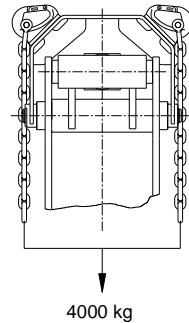

## TECHNISCHE GEGEVENS:

Type knijperbak : BDVEZ

Breedte :  80 cm     90 cm     100 cm  
Volume :  315 Ltr     355 Ltr     395 Ltr  
Gewicht :  415 kg     430 kg     445 kg  
Maximale werkdruk : 200 Bar  
Knijpkracht : 30 kN.

Maximale hijslast :

Maximale oliedoorvoer t.b.v. terugslagklep: 80 ltr./min.

Pos	Artikelnummer	Aantal	Omschrijving
1	75048	2	Kap
2	75049	2	Aanlashaak
3	75070	8	Bout
4	7769	30	Borgring
5	7888	8	Moer
6	75068	14	Bout
7	1919007-2	1	Cilinder met terugslagklep
8	1919007	1	Cilinder met remklep
9	7435	2	Glijlager
10	7436	2	Glijlager
11	7101	2	Cilinderpen kort
12	7105	2	Cilinderpen lang
13	9206	4	Bout
14	9207	2	Borgring
15	7434	1	Meenemer
16	7338	2	Glijlager
17	7339	2	Glijlager
18	7104	1	Meenemerpen kort
19	7103	1	Meenemerpen lang
20	9102	2	Bout
21	7208	2	Borgring
22	9003	4	Inspanbus
23	7136	2	Brugstukpen
24	7137	1	Adapterpen
25	75082	1	Borgclip
26	7138	2	Wisselmes
27	9025	zie tabel	Bout
28	7114	1	Borgsleutel
29	9205	2	Moer
30	7408	2	Bout
31	75067	1	Brugdeel
32	75079	1	Schaal links
33	75080	4	Schaal rechts

Type knijperbak:	BDVEZ-80	BDVEZ-90	BDVEZ-100
Aantal bouten -9025	10	14	14