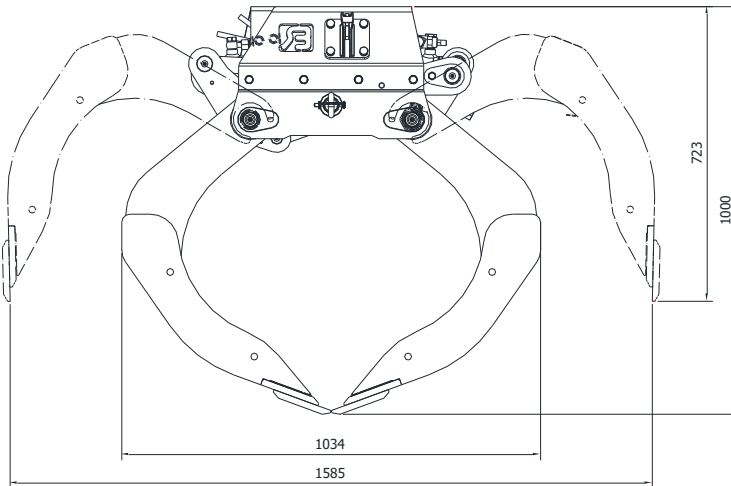

## TECHNISCHE GEGEVENS:

Type knijperbak : BDVEZ

Breedte :  80 cm     90 cm     100 cm  
Volume :  315 Ltr     355 Ltr     395 Ltr  
Gewicht :  415 kg     430 kg     445 kg  
Maximale werkdruk : 200 Bar  
Knijpkracht : 30 kN.

Maximale hijslast :

Maximale oliedoorvoer t.b.v. terugslagklep: 80 ltr./min.

Pos	Artikelnummer	Aantal	Omschrijving
1	75048	2	Kap
2	75049	2	Aanlashaak
3	75070	8	Bout
4	7769	30	Borgring
5	7888	8	Moer
6	75068	14	Bout
7	1919007-2	1	Cilinder met terugslagklep
8	1919007	1	Cilinder met remklep
9	7435	2	Glijlager
10	7436	2	Glijlager
11	7101	2	Cilinderpen kort
12	7105	2	Cilinderpen lang
13	9206	4	Bout
14	9207	2	Borgring
15	7434	1	Meenemer
16	7338	2	Glijlager
17	7339	2	Glijlager
18	7104	1	Meenemerpen kort
19	7103	1	Meenemerpen lang
20	9102	2	Bout
21	7208	2	Borgring
22	9003	4	Inspanbus
23	7136	2	Brugstukpen
24	7137	1	Adapterpen
25	75082	1	Borgclip
26	7138	2	Wisselmes
27	9025	zie tabel	Bout
28	7114	1	Borgsleutel
29	9205	2	Moer
30	7408	2	Bout
31	75067	1	Brugdeel
32	75079	1	Schaal links
33	75080	4	Schaal rechts

Type knijperbak:	BDVEZ-80	BDVEZ-90	BDVEZ-100
Aantal bouten -9025	10	14	14