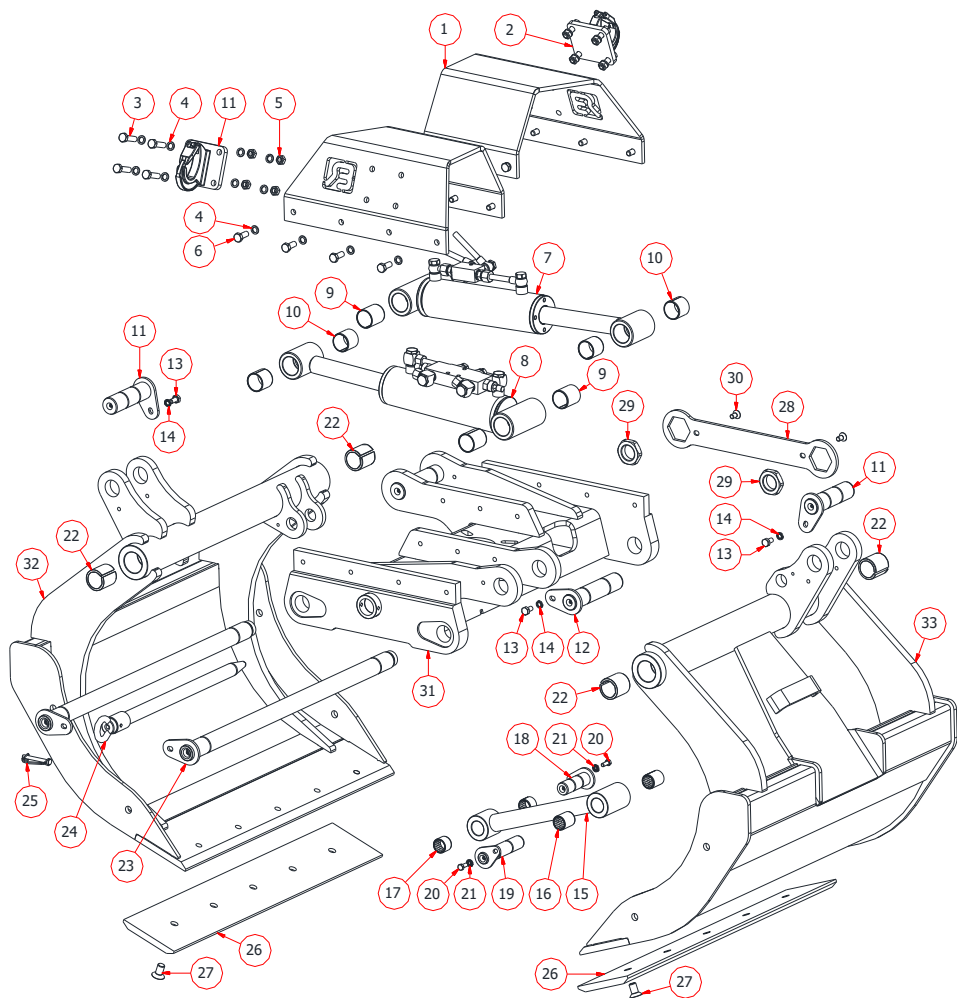

## TECHNISCHE GEGEVENS:

Type knijperbak : BDVEZ

Breedte :  80 cm     90 cm     100 cm  
Volume :  315 Ltr     355 Ltr     395 Ltr  
Gewicht :  415 kg     430 kg     445 kg  
Maximale werkdruk : 200 Bar  
Knijpkracht : 30 kN.

Maximale hijslast :

Maximale oliedoorvoer t.b.v. terugslagklep: 80 ltr./min.

Pos	Artikelnummer	Aantal	Omschrijving
1	75048	2	Kap
2	75049	2	Aanlashaak
3	75070	8	Bout
4	7769	30	Borgring
5	7888	8	Moer
6	75068	14	Bout
7	1919007-2	1	Cilinder met terugslagklep
8	1919007	1	Cilinder met remklep
9	7435	2	Glijlager
10	7436	2	Glijlager
11	7101	2	Cilinderpen kort
12	7105	2	Cilinderpen lang
13	9206	4	Bout
14	9207	2	Borgring
15	7434	1	Meenemer
16	7338	2	Glijlager
17	7339	2	Glijlager
18	7104	1	Meenemerpen kort
19	7103	1	Meenemerpen lang
20	9102	2	Bout
21	7208	2	Borgring
22	9003	4	Inspanbus
23	7136	2	Brugstukpen
24	7137	1	Adapterpen
25	75082	1	Borgclip
26	7138	2	Wisselmes
27	9025	zie tabel	Bout
28	7114	1	Borgsleutel
29	9205	2	Moer
30	7408	2	Bout
31	75067	1	Brugdeel
32	75079	1	Schaal links
33	75080	4	Schaal rechts

Type knijperbak:	BDVEZ-80	BDVEZ-90	BDVEZ-100
Aantal bouten -9025	10	14	14