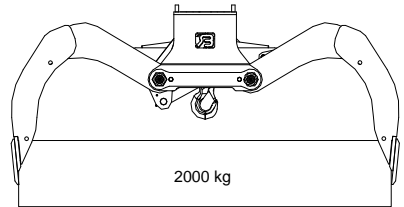

## TECHNISCHE GEGEVENS:

Type knijperbak : BDVEZ

Breedte :  80 cm     90 cm     100 cm  
Volume :  315 Ltr     355 Ltr     395 Ltr  
Gewicht :  415 kg     430 kg     445 kg  
Maximale werkdruk : 200 Bar  
Knijpkracht : 30 kN.

Maximale hijslast :

Maximale oliedoorvoer t.b.v. terugslagklep: 80 ltr./min.

Pos	Artikelnummer	Aantal	Omschrijving
1	75048	2	Kap
2	75049	2	Aanlashaak
3	75070	8	Bout
4	7769	30	Borgring
5	7888	8	Moer
6	75068	14	Bout
7	1919007-2	1	Cilinder met terugslagklep
8	1919007	1	Cilinder met remklep
9	7435	2	Glijlager
10	7436	2	Glijlager
11	7101	2	Cilinderpen kort
12	7105	2	Cilinderpen lang
13	9206	4	Bout
14	9207	2	Borgring
15	7434	1	Meenemer
16	7338	2	Glijlager
17	7339	2	Glijlager
18	7104	1	Meenemerpen kort
19	7103	1	Meenemerpen lang
20	9102	2	Bout
21	7208	2	Borgring
22	9003	4	Inspanbus
23	7136	2	Brugstukpen
24	7137	1	Adapterpen
25	75082	1	Borgclip
26	7138	2	Wisselmes
27	9025	zie tabel	Bout
28	7114	1	Borgsleutel
29	9205	2	Moer
30	7408	2	Bout
31	75067	1	Brugdeel
32	75079	1	Schaal links
33	75080	4	Schaal rechts

Type knijperbak:	BDVEZ-80	BDVEZ-90	BDVEZ-100
Aantal bouten -9025	10	14	14