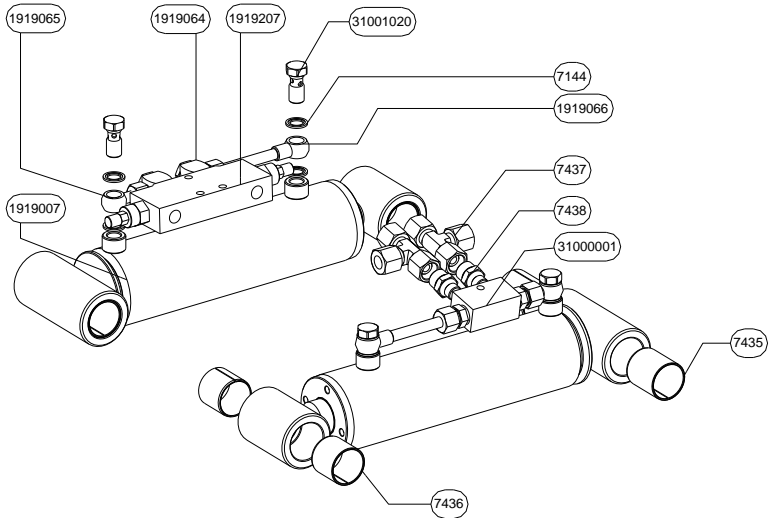

CILINDER BDVEDZ

7435	GLIJLAGER
7436	GLIJLAGER
1919007	CILINDER
1919059	AFDICHTINGSSET
1919060	ZUIGER
1919061	ZUIGERSTANG
1919062	CILINDERHUIS
1919063	KOPMOER

© 2010 Bakker Hydraulic Products B.V.
Nijverheidsweg 6
6662 NG Elst (Gld) Holland

Tel : + 31 481 374757

Fax : + 31 481 375280

Site : www.bakker-hydraulic.com

E-mail : info@bakker-hydraulic.com

CILINDER BDVEDZ

7144	RING
7437	GLIJLAGER
7438	GLIJLAGER
7439	T-KOPPELING
7440	INSCHROEFNIPPEL
1919007	CILINDER
1919064	HAAKSE ZWENKKOPPELING
1919065	BANJOLEIDING KORT
1919066	BANJOLEIDING LANG
1919207	REMKLEP
31001020	BANJOBOUT
31000001	TERUGSLAGVENTIEL