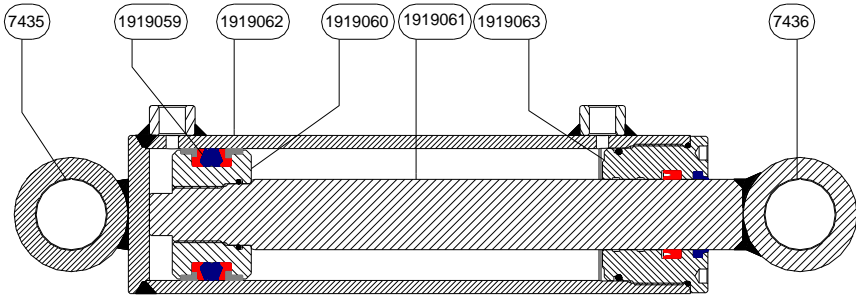

CILINDER BDVEDZ

7435	GLIJLAGER
7436	GLIJLAGER
1919007	CILINDER
1919059	AFDICHTINGSSET
1919060	ZUIGER
1919061	ZUIGERSTANG
1919062	CILINDERHUIS
1919063	KOPMOER

© 2010 Bakker Hydraulic Products B.V.
Nijverheidsweg 6
6662 NG Elst (Gld) Holland

Tel : + 31 481 374757

Fax : + 31 481 375280

Site : www.bakker-hydraulic.com

E-mail : info@bakker-hydraulic.com