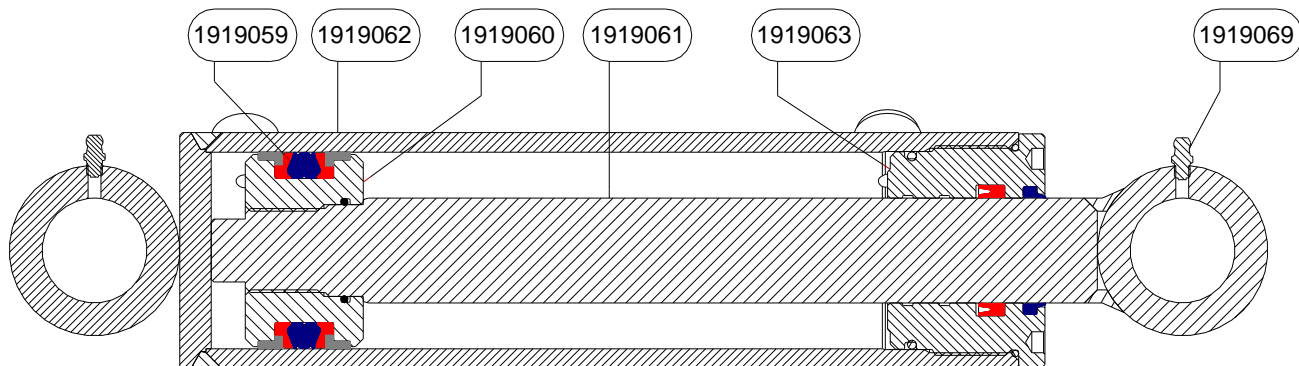

CILINDER BDVE

1919007	CILINDER
1919059	AFDICHTINGSSET
1919060	ZUIGER
1919061	ZUIGERSTANG
1919062	CILINDERHUIS
1919063	KOPMOER
1919069	SMEERNIPPEL

CILINDER BDVE

1912003	TERUGSLAGVENTIEL
1919064	HAAKSE ZWENKKOPPELING
1919065	BANJOLEIDING KORT
1919066	BANJOLEIDING LANG
1919068	BOUT
1919207	REMKLEP
31001020	BANJOBOUT
31001025	DICHTINGSRING