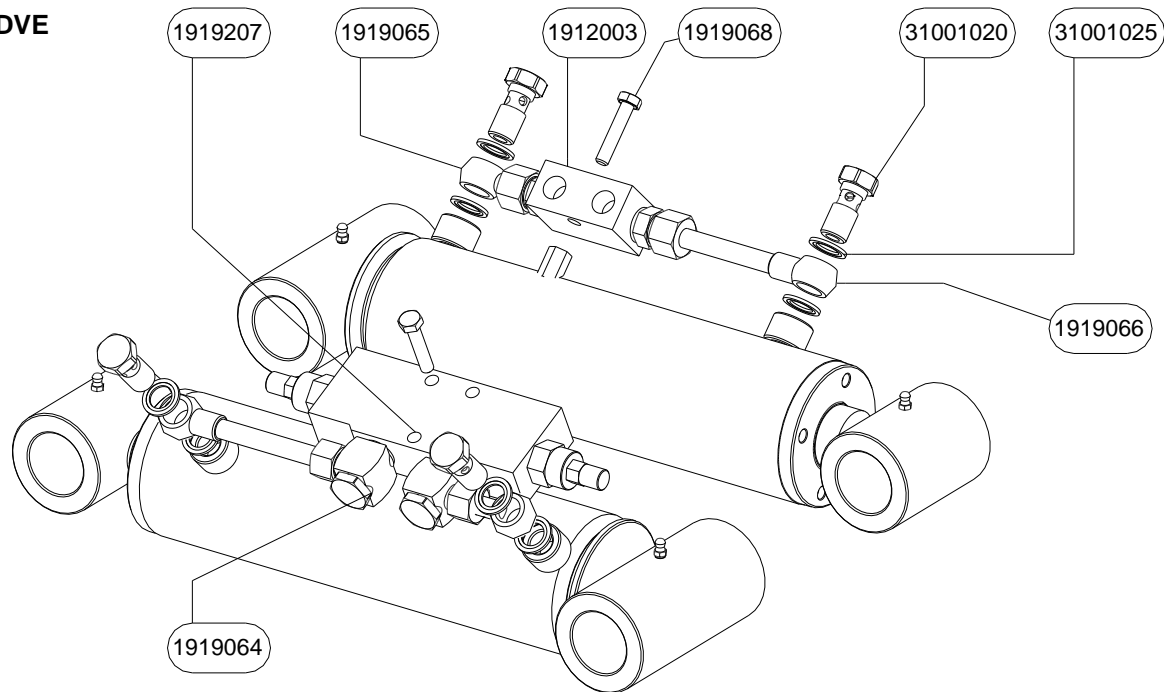

CILINDER BDVE

1919007	CILINDER
1919059	AFDICHTINGSSET
1919060	ZUIGER
1919061	ZUIGERSTANG
1919062	CILINDERHUIS
1919063	KOPMOER
1919069	SMEERNIPPEL

CILINDER BDVE

1912003	TERUGSLAGVENTIEL
1919064	HAAKSE ZWENKKOPPELING
1919065	BANJOLEIDING KORT
1919066	BANJOLEIDING LANG
1919068	BOUT
1919207	REMKLEP
31001020	BANJOBOUT
31001025	DICHTINGSRING