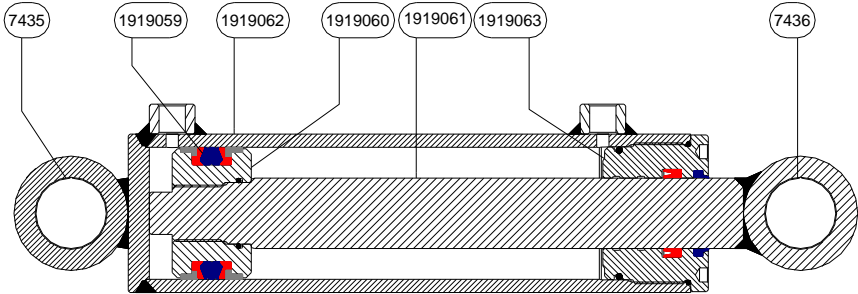

CILINDER BDV rev 1

7435	GLIJLAGER
7436	GLIJLAGER
1919007	CILINDER
1919059	AFDICHTINGSSET
1919060	ZUIGER
1919061	ZUIGERSTANG
1919062	CILINDERHUIS
1919063	KOPMOER

© 2010 Bakker Hydraulic Products B.V.
Nijverheidsweg 6

6662 NG Elst (Gld) Holland

Tel : + 31 481 374757

Fax : + 31 481 375280

Site : www.bakker-hydraulic.com

E-mail : info@bakker-hydraulic.com

CILINDER BDV rev 1

7144	RING
7435	GLIJLAGER
7436	GLIJLAGER
7437	T-KOPPELING
7438	INSCHROEFNIPPEL
1919007	CILINDER
1919064	HAAKSE ZWENKKOPPELING
1919065	BANJOLEIDING KORT
1919066	BANJOLEIDING LANG
1919207	REMKLEP
31000001	TERUGSLAGVENTIEL
31001020	BANJOBOUT