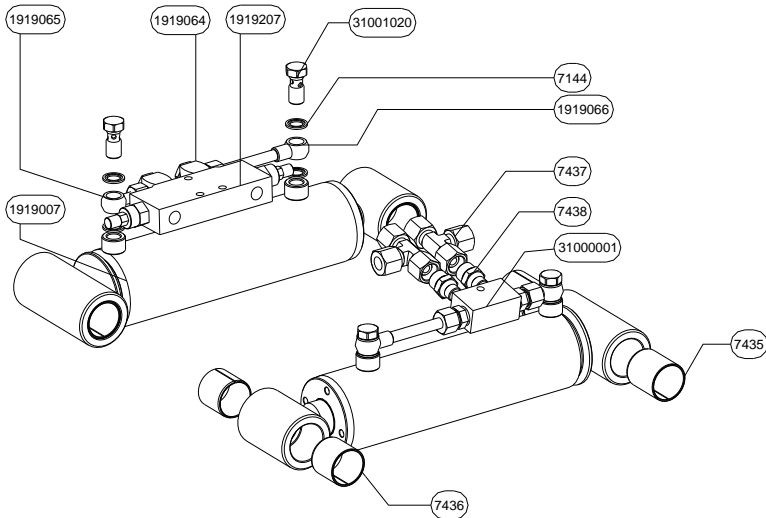

6662 NG Elst (Gld) Holland

Tel : + 31 481 374757

Fax : + 31 481 375280

Site : www.bakker-hydraulic.com

E-mail : info@bakker-hydraulic.com

CILINDER BDV rev 1

7144	RING
7435	GLIJLAGER
7436	GLIJLAGER
7437	T-KOPPELING
7438	INSCHROEFNIPPEL
1919007	CILINDER
1919064	HAAKSE ZWENKKOPPELING
1919065	BANJOLEIDING KORT
1919066	BANJOLEIDING LANG
1919207	REMKLEP
31000001	TERUGSLAGVENTIEL
31001020	BANJOBOUT