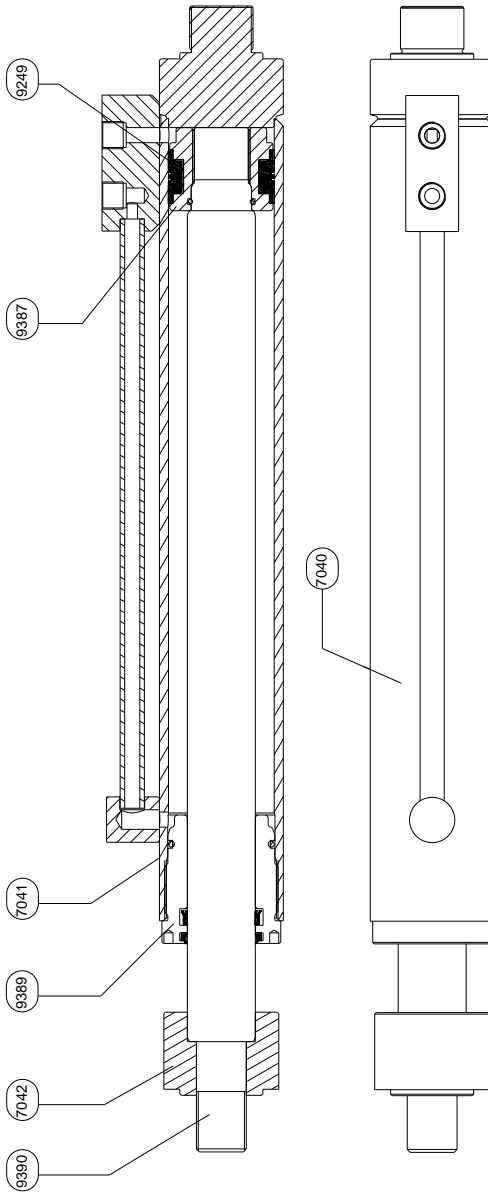

LISTE PCS DÉTACHÉES VÉRINS 7040 (SÉRIE RLO)

7040	Vérin
7041	Tube de vérin
7042	Couvercle
9249	Pochette de joints
9387	Piston
9389	Vis à tête
9390	Tige du piston

© 2010 Bakker Hydraulic Products BV
 Nijverheidsweg 6
 6662 NG Elst (Gld) Pays-Bas