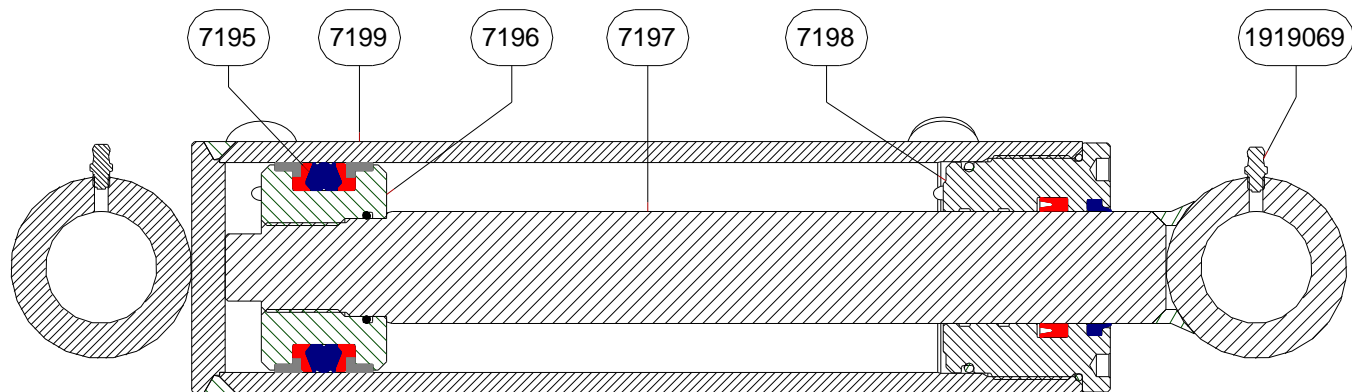

VÉRIN CDVX

7125	VÉRIN
7195	POCHETTE DE JOINTS
7196	PISTON
7197	TIGE DU PISTON
7198	VIS À TÊTE
7199	TUBE DE VÉRIN
1919069	GRAISSEUR