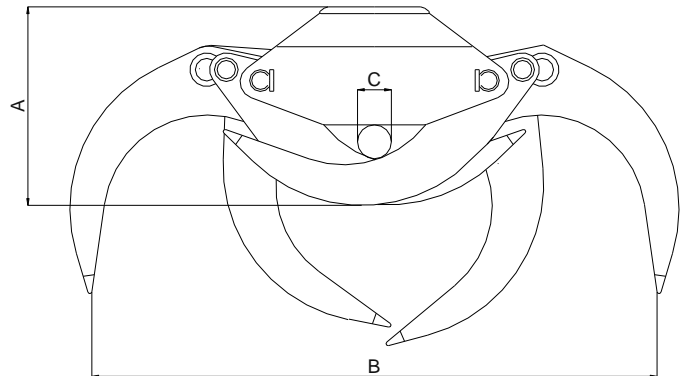

**Credox houtgrijpers**  
(verzwaard)

- Uitgevoerd volgens CE

Type	A maat mm	B maat mm	C maat mm	Inhoud m <sup>2</sup>	Breedte mm	Gewicht kg	Werkdruk bar	Capaciteit kg
Credox 16Z	405	925	40	0,16	300	60	200	1100
Credox 23Z	475	1290	50	0,23	410	130	200	1600
Credox 25Z	510	1390	40	0,25	310	170	200	2500
Credox 28Z	540	1540	90	0,3	512	255	250	5000
Credox 35Z	590	1900	65	0,38	522	310	250	5000
Credox 42Z	675	1900	100	0,5	533	365	250	7000
Credox 55Z	800	2450	150	0,7	632	685	250	10000