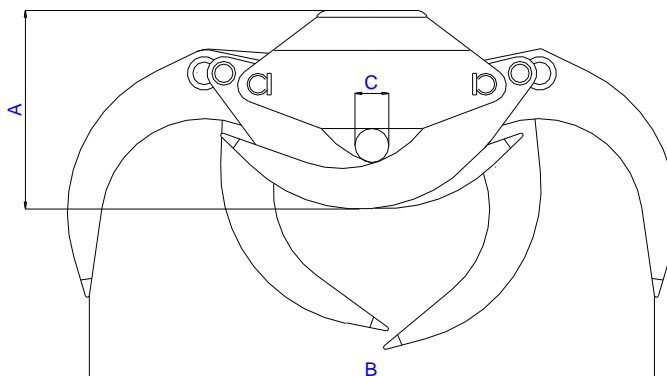

**Credox houtgrijpers**  
(standaard)

- Uitgevoerd volgens CE

Type	A maat mm	B maat mm	C maat mm	Inhoud m <sup>2</sup>	Breedte mm	Gewicht kg	Werkdruk bar	Capaciteit kg
Credox 08	295	690	15	0,08	160	25	200	300
Credox 12	305	740	30	0,12	235	44	200	600
Credox 16	405	925	40	0,16	260	50	200	1000
Credox 19	450	1070	40	0,18	270	75	200	1200
Credox 23	470	1290	50	0,23	370	120	200	1500
Credox 28	530	1540	60	0,3	396	200	250	3000
Credox 35	590	1900	70	0,38	460	285	250	3500
Credox 42	675	1900	90	0,5	470	345	250	5000
Credox 55	790	2450	90	0,7	500	530	250	7000
Credox 80	890	2790	170	0,8	565	555	250	8000