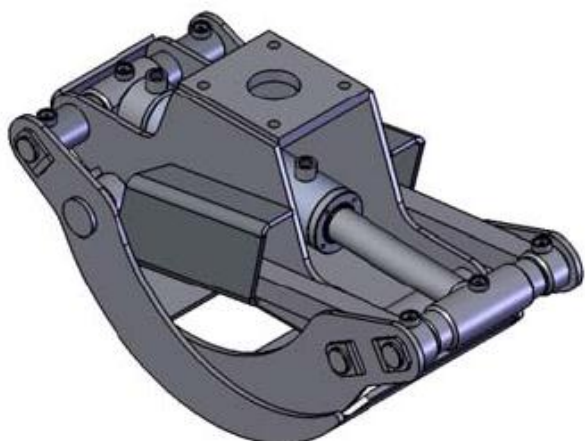

**Credox houtgrijpers**  
(standaard)

- Uitgevoerd volgens CE

Type	A maat mm	B maat mm	C maat mm	Inhoud m <sup>2</sup>	Breedte mm	Gewicht kg	Werkdruk bar	Capaciteit kg
Credox 08	295	690	15	0,08	160	25	200	300
Credox 12	305	740	30	0,12	235	44	200	600
Credox 16	405	925	40	0,16	260	50	200	1000
Credox 19	450	1070	40	0,18	270	75	200	1200
Credox 23	470	1290	50	0,23	370	120	200	1500
Credox 28	530	1540	60	0,3	396	200	250	3000
Credox 35	590	1900	70	0,38	460	285	250	3500
Credox 42	675	1900	90	0,5	470	345	250	5000
Credox 55	790	2450	90	0,7	500	530	250	7000
Credox 80	890	2790	170	0,8	565	555	250	8000